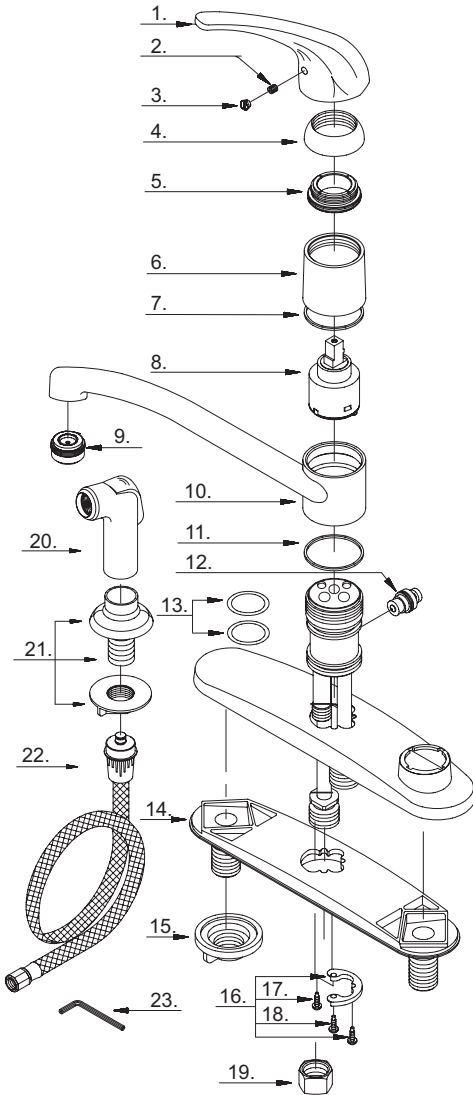

Single Handle Kitchen Faucet

Robinet de cuisine à une manette

Grifo para cocina de una manija

D403612 (V2)

Part Name	Nom de la pièce	Nombre de Partie	Part # # de pièce # de Parte
1° Metal Handle	Manette en métal	Manija metálicas	A029075
2. Screw (M5 * 5 mm L)	Vis (M5 * 5 mm L)	Tornillo (M5 * 5 mm L)	A008003
3. Handle Insert	Pièce rapportée pour manettes	Tapa de manijas	A028065
4° Cap	Capuchon	Tapón	A103116
5. Adjusting Ring	Bague de réglage	Anillo de ajuste	A104002
6° Sleeve	Manchon	Manga	A041026
7. Washer	Rondelle	Arandela	A200000
8. Ceramic Disc Cartridge	Cartouche à disque en céramique	Cartucho de disco cerámico	A507348N
9° Aerator	Brise-jet	Aireador	A500113N
10° Spout	Bec	Vertedor	A132002N
11. Washer	Rondelle	Arandela	A200000
12. Diverter w/Vacuum Breaker	Inverseur avec dispositif antisiphonique	Cambiador de flujo con dispositivo de contacto de succión	A501011N
13. O-Ring (Ø1-1/4" ID * Ø1-1/2" OD)	Joint torique (Ø1-1/4 po ID * Ø1-1/2 po OD)	Empaque circulaire (Ø1-1/4 pulg. ID * Ø1-1/2 pulg. OD)	A004008N
14. Gasket	Joint	Empaque	A011023NF
15. Lock Nut	Écrou de blocage	Contratuerca	A009007
16. Connector Assembly	Assemblage de raccord	Ensamblaje de conexión	A603225
17. Screw (5/32" - 32 * 1/2" L)	Vis (5/32 po - 32 * 1/2 po L)	Tornillo (5/32 pulg. - 32 * 1/2 pulg. L)	A008036
18. Screw (5/32" - 32 * 1/2" L)	Vis (5/32 po - 32 * 1/2 po L)	Tornillo (5/32 pulg. - 32 * 1/2 pulg. L)	A008136
19. Coupling Nut	Écrou de raccord	Tuerca de unión	A009016
20° Spray Head w/Check Valve	Tête de douche avec clapet de non-retour	Cabeza del rociador con válvula de control	A503002N
21° Spray Holder Assembly (3-15/16" L)	Assemblage du support de douche	Ensamblaje de soporte del rociador (3-15/16 pulg. L)	A504109
22° Spray Hose	Boyaux d'arroseur	Manguera del rociador	A511000N
23. Allen Wrench (1/8")	Clé Allen (1/8 po)	Llave Allen (1/8 pulg.)	A031000