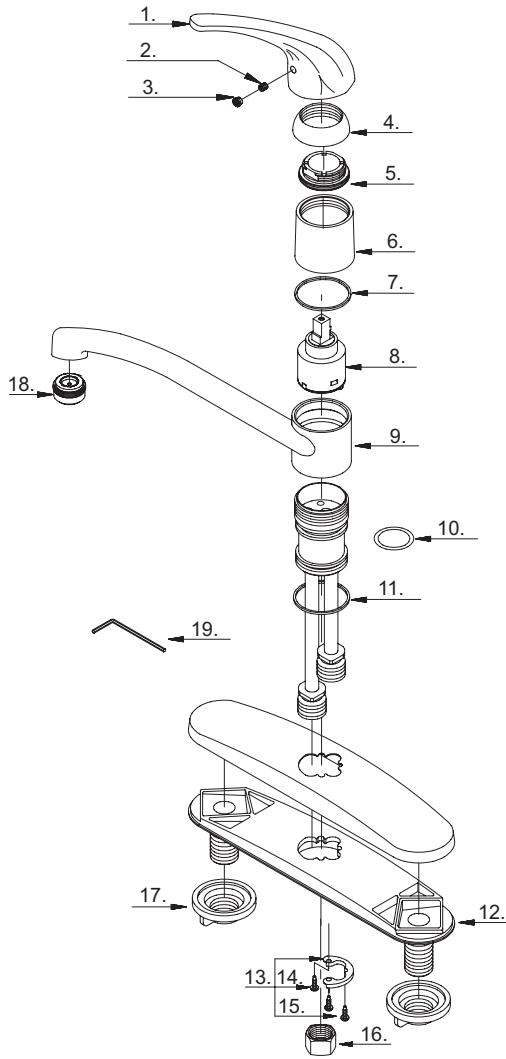

Illustrated Parts List

Liste de pièces illustrée

Lista ilustrada de partes

Replacement parts, call :
 Les pièces de rechange, appelez :
 Partes de reemplazo, llame :
1-888-328-2383

D403512

Model #	Finishes	Fini	Acabado
D403512	Chrome	Chrome	Cromo
D403512SS	Stainless steel	Acier inoxydable	Acero inoxidable

Single Handle Kitchen Faucet

Robinet de cuisine à une manette

Grifo para cocina de una manija

D403512 (V1)

Part Name	Nom de la pièce	Nombre de Parte	Part # # de pièce # de Parte
1° Metal Handle	Manette en métal	Manija metálicas	A029075
2. Screw (M5 * 5 mL)	Vis (M5 * 5 mm L)	Tornillo (M5 * 5 mm L)	A008003
3. Handle Insert	Pièce rapportée pour manettes	Tapa de manijas	A028065
4° Cap	Capuchon	Tapón	A103116
5. Adjusting Ring	Bague de réglage	Anillo de ajuste	A104002
6° Sleeve	Manchon	Manga	A041026
7. Washer	Rondelle	Arandela	A200000
8. Ceramic Disc Cartridge	Cartouche à disque en céramique	Cartucho de disco cerámico	A507348N
9° Spout	Bec	Vertedor	A132002N
10. O-Ring (Ø1-1/4" ID * Ø1-1/2" OD)	Joint torique (Ø1-1/4 po ID * Ø1-1/2 po OD)	Empaque circulaire (Ø1-1/4 pulg. ID * Ø1-1/2 pulg. OD)	A004008N
11. Washer	Rondelle	Arandela	A200000
12. Gasket	Joint	Empaque	A011023NF
13. Connector Assembly	Assemblage de raccord	Ensamblaje de conector	A603225
14. Screw (5/32 - 32 * 1/2" L)	Vis (5/32 - 32 * 1/2 po L)	Tornillo (5/32 - 32 * 1/2 pulg. L)	A008036
15. Screw (5/32 - 32 * 1/2" L)	Vis (5/32 - 32 * 1/2 po L)	Tornillo (5/32 - 32 * 1/2 pulg. L)	A008136
16. Coupling Nut	Écrou de raccord	Tuerca de unión	A009016
17. Lock Nut	Écrou de blocage	Contratuerca	A009007
18° Aerator	Brise-jet	Aireador	A500013N
19. Allen Wrench (1/8")	Clé Allen (1/8 po)	Llave Allen (1/8 pulg.)	A031000