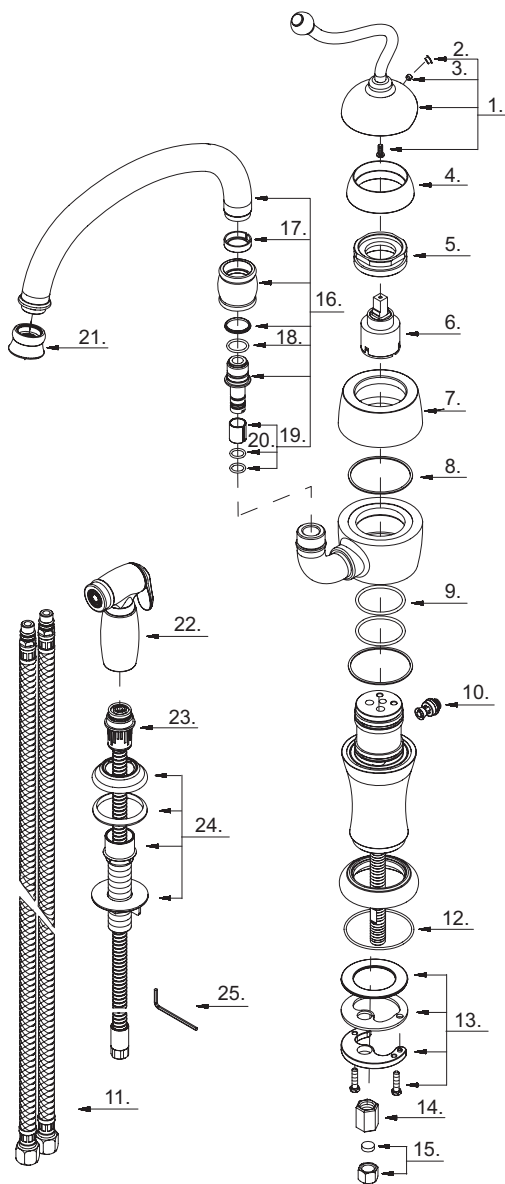

Single Handle Kitchen Faucet

Robinet de cuisine à une manette

Grifo para cocina de una manija

D403221 (V1)

Part Name	Nom de la pièce	Nombre de Partie	Part # # de pièce # de Parte
1. Metal Handle Assembly	Assemblage de manette en métal	Ensamblaje de manija metálicas	A602661
2. Handle Cap	Capuchon de la manette	Tapón	A028046M
3. Screw (M5 * 4 mm L)	Vis (M5 * 4 mm L)	Tornillo (M5 * 4 mm L)	A075052
4. Trim Cap	Capuchon de garniture	Tapa ornamental	A103260
5. Locking Nut	Écrou de blocage	Contratuerca	A104237
6. Ceramic Disc Cartridge	Cartouche à disque en céramique	Cartucho de disco cerámico	A507348N
7. Spout Trim Cap	Capuchon de garniture de bec	Tapa para el orificio del tornillo	A002050
8. Washer	Rondelle	Arandela	A013593
9. O-Ring (Ø1-9/16" ID * Ø1-3/4" OD)	Joint torique (Ø1-9/16 po ID * Ø1-3/4 po OD)	Empaque circulaire (Ø1-9/16 pulg. ID * Ø1-3/4 pulg. OD)	A048031N
10. Spray Diverter w/Vacuum Breaker	Inverseur de jet avec dispositif antisiphonique	Cambiador de flujo de agua con dispositivo de contacto de succión	A501114N
11. Supply Hose	Tuyau d'alimentation d'eau	Tubo de suministro de agua	A105172N
12. O-Ring (Ø2-5/16" ID * Ø2-1/2" OD)	Joint torique (Ø2-5/16 po ID * Ø2-1/2 po OD)	Empaque circulaire (Ø2-5/16 pulg. ID * Ø2-1/2 pulg. OD)	A063095
13. Mounting Hardware	Matériel de fixation	Ferreteria de montaje	A603042
14. Lock Nut	Écrou de blocage	Contratuerca	A070075
15. Plug	Bouchon	Tapón	A603838N
16. Spout Assembly	Assemblage du bec	Ensamblaje de vertedor	A606307N
17. Clip	Collier	Seguro	A013738
18. O-Ring (Ø5/8" ID * Ø13/16" OD)	Joint torique (Ø5/8 po ID * Ø13/16 po OD)	Empaque circulaire (Ø5/8 pulg. ID * Ø13/16 pulg. OD)	A072002
19. Spout Seal Kit	Ensemble d'anneaux d'étanchéité pour le bec	Juego del sello para boquilla	A603716N
20. O-Ring (Ø7/16" ID * Ø9/16" OD)	Joint torique (Ø7/16 po ID * Ø9/16 po OD)	Empaque circulaire (Ø7/16 pulg. ID * Ø9/16 pulg. OD)	A004023N
21. Aerator	Brise-jet	Aireador	A500842N-50
22. Side Spray	Douchette de cuisine	Rociador para cocina	A503107N
23. Spray Holder Assembly (3-15/16" L)	Assemblage du support de douchette (3-15/16 po L)	Ensamblaje de soporte del rociador (3-15/16 pulg. L)	A607972
24. Spray Hose	Boyau de douchette	Manguera del rociador	A511006N
25. Hex Wrench (H2.5 * 19 mm L * 53 mm L)	Clé hexagonale (H2.5 * 19 mm L * 53 mm L)	Llave hexagonal (H2.5 * 19 mm L * 53 mm L)	A031000