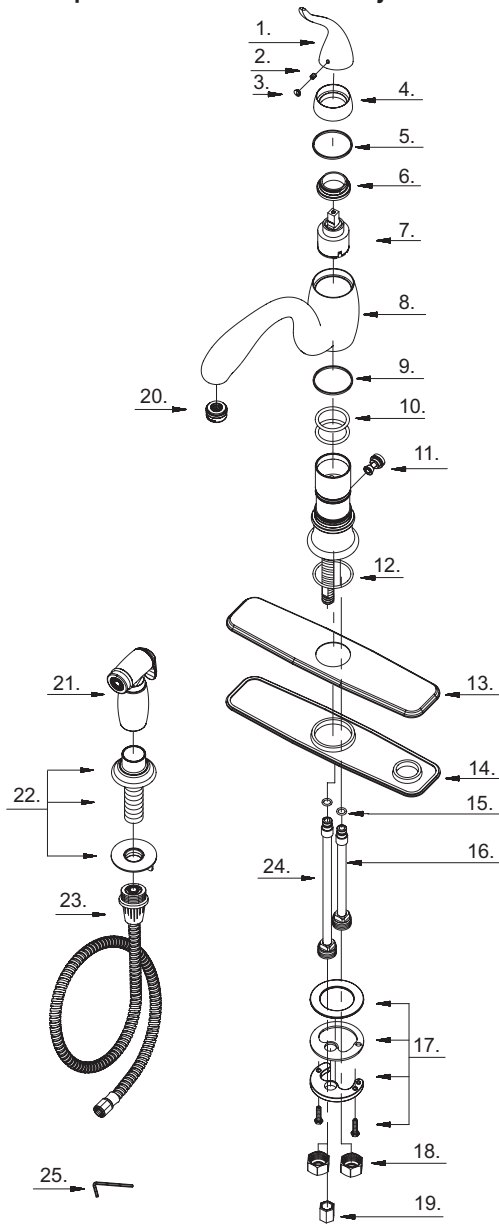

Single Handle Kitchen Faucet Robinet de cuisine à une manette Grifo para cocina de una manija

D403021 (V3)

Illustrated Parts List Liste de pièces illustrée Lista ilustrada de partes

Replacement parts, call :
Les pièces de rechange, appelez :
Partes de reemplazo, llame :
1-888-328-2383

Model #	Finishes	Fini	Acabado
D403021	Chrome	Chrome	Cromo
D403021RB	Oil Rub Bronze	Bronze poncé à l'huile	Bronce lustrado al aceite
D403021SS	Stainless Steel	Acier inoxydable	Acero inoxidable

Part Name	Nom de la pièce	Nombre de Parte	Part # # de pièce # de Parte
1° Metal Handle	Manette en métal	Manija metálicas	A029498
2. Screw (M5 *5mm L)	Vis (M5 *5mm L)	Tornillo (M5 *5mm L)	A008003
3. Index Button-Cold/Hot	Repère de température-froid/chaud	Indicador de temperatura-caliente/fría	A028065
4° Trim Cap	Capuchon de garniture	Tapa ornamental	A103213
5. Washer	Rondelle	Arandela	A013546
6. Locking Nut	Écrou de blocage	Contratuerca	A104008
7. Ceramic Disc Cartridge	Cartouche à disque en céramique	Cartucho de disco cerámico	A507348N
8° Spout	Bec	Vertedor	A118308N-50
9. Washer	Rondelle	Arandela	A013546
10. O-Ring (Ø1-1/4" ID * Ø1-1/2" OD)	Joint torique (Ø1-1/4 po ID * Ø1-1/2 po OD)	Empaque circulaire (Ø1-1/4 pulg. ID * Ø1-1/2 pulg. OD)	A004008N
11. Diverter w/Vacuum Breaker	Inverseur avec dispositif antisiphonique	Cambiador de flujo con dispositivo de contacto de succión	A501011N
12. O-Ring (Ø1-9/16" ID * Ø1-3/4" OD)	Joint torique (Ø1-9/16 po ID * Ø1-3/4 po OD)	Empaque circulaire (Ø1-9/16 pulg. ID * Ø1-3/4 pulg. OD)	A048060
13° Cover Plate	Applique	Cubierta	A006331
14. Putty Plate	Plaque de mastic	Placa de masilla	A011312NF
15. O-Ring (Ø5/16" ID * Ø7/16" ID)	Joint torique (Ø5/16 po ID * Ø7/16 po ID)	Empaque circulaire (Ø5/16 pulg. ID * Ø7/16 pulg. ID)	A004001N
16. Connector (C)	Raccord (C)	Conector (C)	A051129N
17. Mounting Hardware	Matériel de fixation	Ferreteria de montaje	A603042
18. Coupling Nut	Écrou de raccord	Tuerca de unión	A009016
19. Lock Nut	Écrou de blocage	Contratuerca	A070075
20° Aerator	Brise-jet	Aireador	A500113N-50
21° Side Spray	Douchette de cuisine	Rociador para cocina	A503107N
22° Spray Holder Assembly (3-15/16" L)	Assemblage du support de douchette (3-15/16 po L)	Ensamblaje de soporte del rociador (3-15/16 pulg. L)	A607972
23° Spray Hose	Boyau de douchette	Manguera del rociador	A511006N
24. Connector (H)	Raccord (H)	Conector (H)	A135001N
25. Hex Wrench (H2.5 * 19 mm L * 53 mm L)	Clé hexagonale (H2.5 * 19 mm L * 53 mm L)	Llave hexagonal (H2.5 * 19 mm L * 53 mm L)	A031000

⊙ Available in all finishes above
⊙ Disponible dans tous les finis susmentionnés
⊙ Disponible en todos los acabados