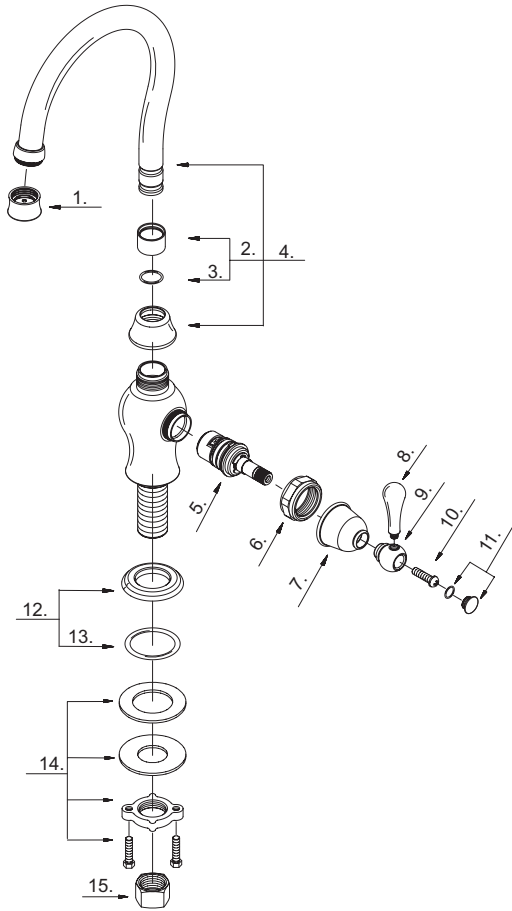

Illustrated Parts List

Liste de pièces illustrée

Lista ilustrada de partes

Replacement parts, call :
 Les pièces de rechange, appelez :
 Partes de reemplazo, llame :
1-888-328-2383

D401015

Pantry Faucet
Robinet de comptoir
Grifo de bar

Model #	Finishes	Fini	Acabado
D401015	Chrome	Chrome	Cromo
D4010155S	Stainless Steel	Acier inoxydable	Acero inoxidable

D401015 (V3)

Part Name	Nom de la pièce	Nombre de Partie	Part # # de pièce # de Parte
1 ^o . Aerator	Brise-jet	Aireador	500746N
2. Spout Seal Kit	Ensemble d'anneaux d'étanchéité pour le bec	Juego del sello para boquilla	A603940N
3. O-Ring (Ø9/16" ID * Ø3/4" OD)	Joint torique (Ø9/16 po ID * Ø3/4 po OD)	Empaque circular (Ø9/16 pulg. ID * Ø3/4 pulg. OD)	A004035N
4 ^o . Spout Assembly	Assemblage du bec	Ensamblaje de vertedor	A606241N
5. Ceramic Disc Cartridge	Cartouche à disque en céramique	Cartucho de disco cerámico	A507071N
6. Adjusting Ring	Bague de réglage	Anillo de ajuste	A016022
7 ^o . Canopy	Garniture	Cubierta	A018402
8 ^o . Metal Handle Insert	Insertion pour manettes en métal	Tapa de manijas en metálicas	A108528
9 ^o . Handle Adaptor	Adaptateur de la manette	Adaptador de manija	A107246
10. Screw (3/16" - 24 * 5/8" L)	Vis (3/16 po - 24 * 5/8 po L)	Tornillo (3/16 pulg. - 24 * 5/8 pulg. L)	A008033
11 ^o . Handle Cap	Capuchon de la manette	Tapón	A603680
12 ^o . Base	Base	Base	A607231
13. O-Ring (Ø15/8" ID * Ø1-13/16" OD)	Joint torique (Ø15/8 po ID * Ø1-13/16 po OD)	Empaque circular (Ø15/8 pulg. ID * Ø1-13/16 pulg. OD)	A004072
14. Mounting Hardware Assembly	Assemblage du matériel de fixation	Ensamblaje de ferreteria de montaje	A603223
15. Coupling Nut	Écrou de raccord	Tuerca de unión	A009016