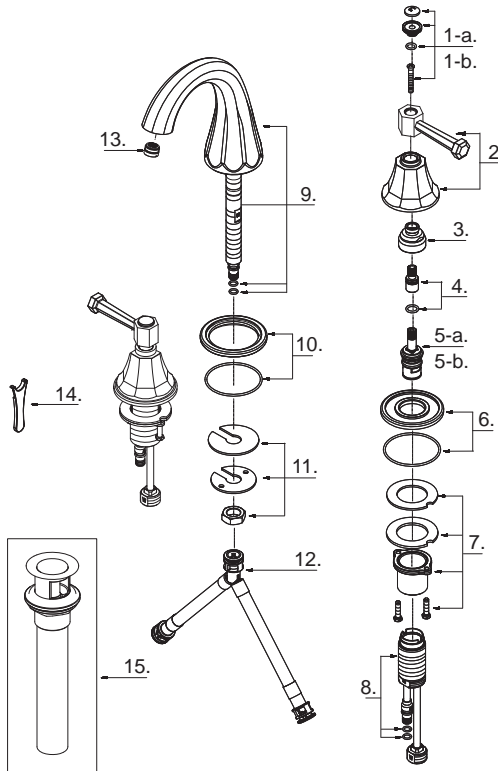

Illustrated Parts List

Liste de pièces illustrée

Lista ilustrada de partes

Replacement parts, call :
 Les pièces de rechange, appelez :
 Partes de reemplazo, llame :
1-888-328-2383
WWW.DANZE.COM

D304268

Model #	Finishes	Fini	Acabado
D304268	Chrome	Chrome	Cromo
D304268BN	Brushed Nickel	Nickel brossé	Níquel cepillado

Two Handle Lavatory Faucet

Robinet de lavabo à deux manettes

Grifo para lavabo con dos manijas

D304268 (VA)

Part Name	Nom de la pièce	Nombre de Partie	Part # # de pièce # de Parte
1-a .Handle Cap - Cold	Capuchon de la manette - froid	Tapón - fría	A603988C
1-b .Handle Cap - Hot	Capuchon de la manette - chaud	Tapón - caliente	A603988H
2 . Metal Handle Assembly	Assemblage de manette en métal	Ensamblaje de manija metálicas	A602125
3. Retainer Nut	Écrou de serrage	Tuerca de retención	A016026
4. Handle Extensions	Rallonges de manette	Extensiones de la manija	A603374
5-a. Ceramic Disc Cartridge - Cold	Cartouche à disque en céramique - froid	Cartucho de disco cerámico - fría	A507072W
5-b. Ceramic Disc Cartridge - Hot	Cartouche à disque en céramique - chaud	Cartucho de disco cerámico - caliente	A507071W
6 Handle Trim Ring	Garniture circulaire de manette	Capuchón ornamental de la manija	A607089
7. Mounting Hardware Assembly	Assemblage du matériel de fixation	Ensamblaje de ferreteria de montaje	A603331
8. Handle Valve Body	Corps de robinet (manette)	Válvula de la manija	A661002W
9 . Spout Assembly	Assemblage du bec	Ensamblaje de vertedor	A606039W
10 . Spout Trim Ring	Garniture circulaire de bec	Anillo ornamental del grifo	A607219
11. Mounting Hardware Assembly	Assemblage du matériel de fixation	Ensamblaje de ferreteria de montaje	A603233
12. Supply Hose	Tuyau d'alimentation d'eau	Tube de suministro de agua	A135141N
13 .Aerator	Brise-jet	Aireador	A500981N
14 .Aerator Wrench	Clé pour brise-jet	Llave para aireador	A031025
15 .Touch Down Drain	Goulotte de vidange	Ensamblaje de desagüe	A505918