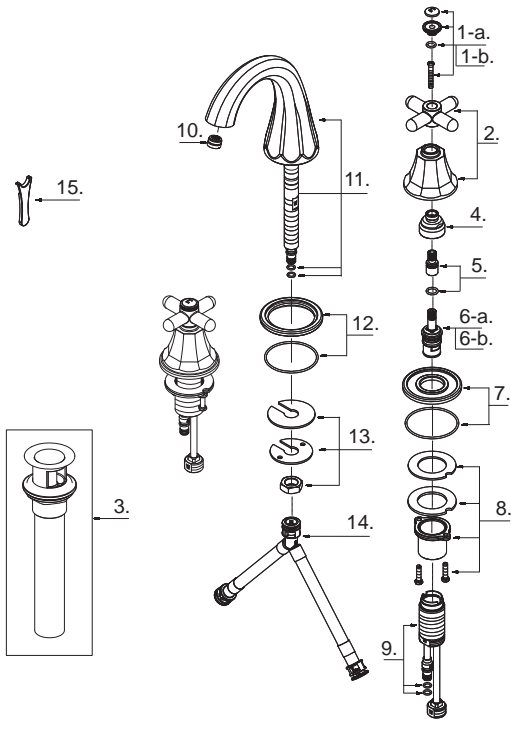

Illustrated Parts List

Liste de pièces illustrée

Lista ilustrada de partes

Replacement parts, call :
Les pièces de rechange, appelez :
Partes de reemplazo, llame :

1-888-328-2383
WWW.DANZE.COM

D304266

Model #	Finishes	Fini	Acabado
D304266	Chrome	Chrome	Cromo
D304266BN	Brushed Nickel	Nickel brossé	Níquel cepillado

Two Handle Lavatory Faucet

Robinet de lavabo à deux manettes

Grifo para lavabo con dos manijas

D304266 (VA)

Part Name	Nom de la pièce	Nombre de Partie	Part # # de pièce # de Parte
1-a°. Handle Cap - Cold	Capuchon de la manette - froid	Tapón - fría	A603372C
1-b°. Handle Cap - Hot	Capuchon de la manette - chaud	Tapón - caliente	A603372H
2°. Metal Handle Assembly	Assemblage de manette en métal	Ensamblaje de manija metálicas	A602269
3°. Touch Down Drain	Goulotte de vidange	Ensamblaje de desagüe	A505918
4. Lock Nut	Écrou de blocage	Contratuercas	A016026
5. Stem Extension	Rallonge de tige	Extensión del vástago	A603374
6-a. Ceramic Disc Cartridge - Cold	Cartouche à disque en céramique - froid	Cartucho de disco cerámico - fría	A507072W
6-b. Ceramic Disc Cartridge - Hot	Cartouche à disque en céramique - chaud	Cartucho de disco cerámico - caliente	A507071W
7°. Handle Trim Ring	Garniture circulaire de manette	Capuchón ornamental de la manija	A607089
8. Mounting Hardware Assembly	Assemblage du matériel de fixation	Ensamblaje de ferretería de montaje	A603331
9. Handle Valve Body	Corps de robinet (manette)	Válvula de la manija	A661002W
10°. Aerator	Brise-jet	Aireador	A500981N
11°. Spout Assembly	Assemblage du bec	Ensamblaje de vertedor	A606039W
12°. Spout Trim Ring	Garniture circulaire de bec	Anillo ornamental del grifo	A607219
13. Mounting Hardware Assembly	Assemblage du matériel de fixation	Ensamblaje de ferretería de montaje	A603233
14. Supply Hose	Tuyau d'alimentation d'eau	Tubo de suministro de agua	A135141N
15°. Aerator Wrench	Clé pour brise-jet	Llave para aireador	A031025