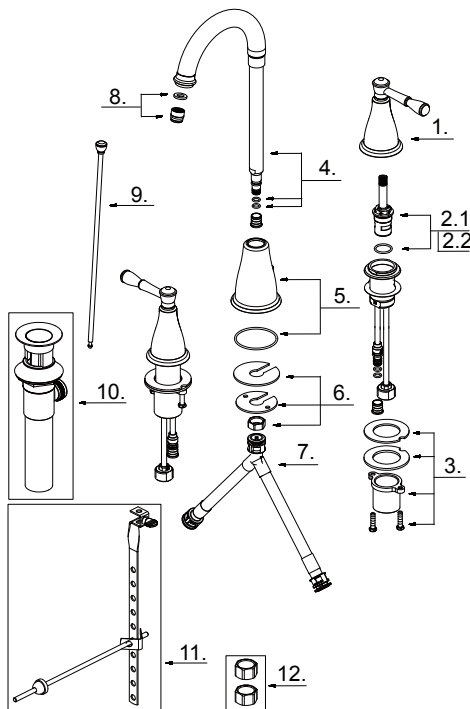

Two Handle Widespread Lavatory Faucet
Robinet de lavabo large de
Grifo de dos manijas para lavamanos con una separación de

Part Name	Nom de la pièce	Nombre de Parte	Part # # de pièce # de Parte
1 [⊙] Metal Handle Assembly	Assemblage de manette en métal	Ensamblaje de manija metálicas	DA602833
2.1 Ceramic Disc Cartridge-Cold	Cartouche à disque en céramique-froid	Cartucho de disco cerámicofrío	DA603A15W
2.2 Ceramic Disc Cartridge-Hot	Cartouche à disque en céramique-chaud	Cartucho de disco cerámico caliente	DA603A16W
3 Mounting Hardware Assembly-Handle	Assemblage du matériel de fixation-manette	Ensamblaje de ferreteria de montaje-manija	A603A09
4 [⊙] Spout Assembly	Assemblage de bec	Ensamble del tubo	DA606469W
5 [⊙] Spout Trim Ring	Garniture circulaire de bec	Anillo ornamental del grifo	DA603770
6 Mounting Hardware Assembly-Spout	Assemblage du matériel de fixation-bec	Ensamblaje de ferreteria de montaje-vertedor	A603233
7 Supply Hose	Tuyau d'alimentation d'eau	Tubo de suministro de agua	DA135141N
8 Aerator 1.2gpm	Aérateur	Aireador	DA500272N
9 [⊙] Lift Rod	Tige de levage	Varilla de elevación	DA025012
10 [⊙] Pop-Up Drain	Vidange mécanique	desagüe con mecanismo levadizo	DA556007
11 [⊙] Ball rod assembly	Assemblage de levier à rotule	Ensamblaje del varilla glóbulo	DA026175L
12 Coupling Nuts (2PCS)	É crou de raccord (2 Pcs)	Tuerca de unión (2 Pcs)	A504003

D304215

⊙ Please see danze.com or current price list for available finishes. Finish is defined by additional suffix.
Veillez consulter le site Web danze.com ou la liste actuelle de prix pour connaître les finis offerts. Le fini est déterminé par le suffixe supplémentaire.
Por favor visite danze.com o la lista actual de precios para ver los acabados disponibles. Los acabados se diferencian mediante un sufijo adicional.