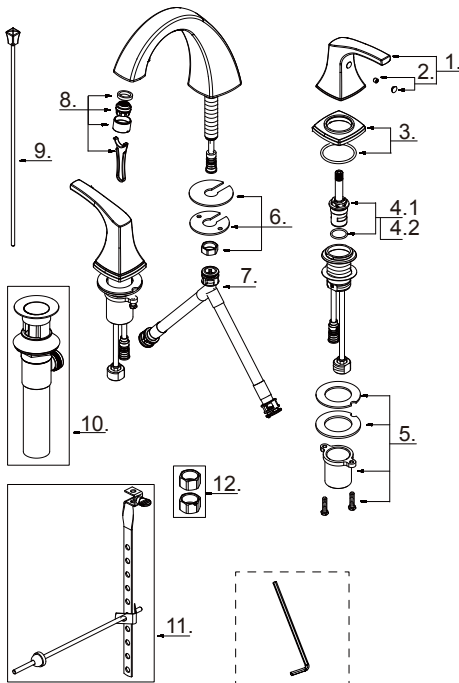

Two Handle Widespread Lavatory Faucet  
*Robinet de lavabo large de*  
*Grifo de dos manijas para lavamanos con una separación de*

Part Name	Nom de la pièce	Nombre de Parte	Part # # de pièce # de Parte
1⊙ Metal Handle Assembly	Assemblage de manette en métal	Ensamblaje de manija metálicas	A602840
2 Index Button	Bouton d'index	Índice de botones	A663A53
3⊙ Handle Trim Ring	Bague de garniture de poignée	Manejar anillo de la moldura	A607E07
4.1 Ceramic Disc Cartridge-Cold	Cartouche à disque en céramique-froid	Cartucho de disco cerámicofrío	A603A15W
4.2 Ceramic Disc Cartridge-Hot	Cartouche à disque en céramique-chaud	Cartucho de disco cerámico caliente	A603A16W
5⊙ Mounting Hardware Assembly-Handle	Assemblage du matériel de fixation-manette	Ensamblaje de ferreteria de montaje-manija	A603A09
6 Mounting Hardware Assembly-Spout	Assemblage du matériel de fixation-bec	Ensamblaje de ferreteria de montaje-vertedor	A603233
7 Supply Hose	Tuyau d'alimentation d'eau	Tubo de suministro de agua	A135141N
8 Aerator 1.2gpm	Aérateur	Aireador	A613073N-65
9⊙ Lift Rod	Tige de levage	Varilla de elevación	A025156
10⊙ Metal Pop-Up Drain Assembly	Vidange mécanique	desagüe con mecanismo levadizo	DA556007
11⊙ Ball rod assembly	Assemblage de levier à rotule	Ensamblaje del varilla glóbulos	A026175L
12⊙ Coupling Nuts (2PCS)	É crou de raccord (2 Pcs)	Tuerca de unión (2 Pcs)	A504003