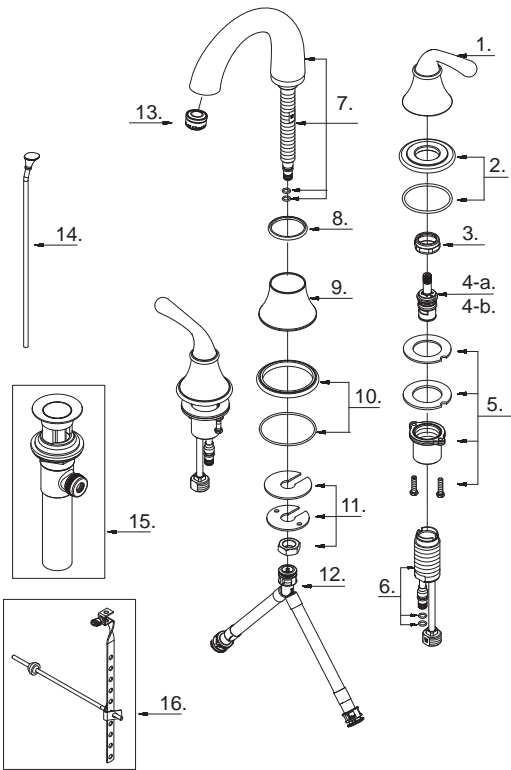

Two Handle Lavatory Faucet

Robinet de lavabo à deux manettes

Grifo para lavabo con dos manijas

D304056 (VA)

Part Name	Nom de la pièce	Nombre de Parte	Part # # de pièce # de Parte
1 . Metal Handle Assembly	Assemblage de manette en métal	Ensamblaje de manija metálicas	A602602
2 . Handle Trim Ring	Garniture circulaire de manette	Capuchón ornamental de la manija	A607072
3 . Lock Nut	Écrou de blocage	Contratuercas	A016022
4-a. Ceramic Disc Cartridge - Cold	Cartouche à disque en céramique - froid	Cartucho de disco cerámico - frío	A507072W
4-b. Ceramic Disc Cartridge - Hot	Cartouche à disque en céramique - chaud	Cartucho de disco cerámico - caliente	A507071W
5 . Mounting Hardware Assembly	Assemblage du matériel de fixation	Ensamblaje de ferreteria de montaje	A603331
6 . Handle Valve Body	Corps de robinet (manette)	Válvula de la manija	A661002W
7 . Spout Assembly	Assemblage du bec	Ensamblaje de vertedor	A606029W
8 . Spout Trim Ring	Garniture circulaire de bec	Anillo ornamental del grifo	A012144
9 . Spout Base	Base du bec	Base del vertedor	A000707
10 . Base Trim Ring	Garniture circulaire de base	Argolla ornamental e la base	A607282
11 . Mounting Hardware Assembly	Assemblage du matériel de fixation	Ensamblaje de ferreteria de montaje	A603233
12 . Supply Hose	Tuyau d'alimentation d'eau	Tubo de suministro de agua	A135141N
13 . Aerator	Brise-jet	Aireador	A500972N
14 . Lift Rod	Tige de levage	Varilla de elevación	A556303
15 . Pop-Up Drain	Vidange mécanique	Ensamblaje de desagüe con mecanismo levadizo	A556007
16 . Ball Rod Assembly	Assemblage de levier à rotule	Ensamblaje del varilla glóbulo	A026175L