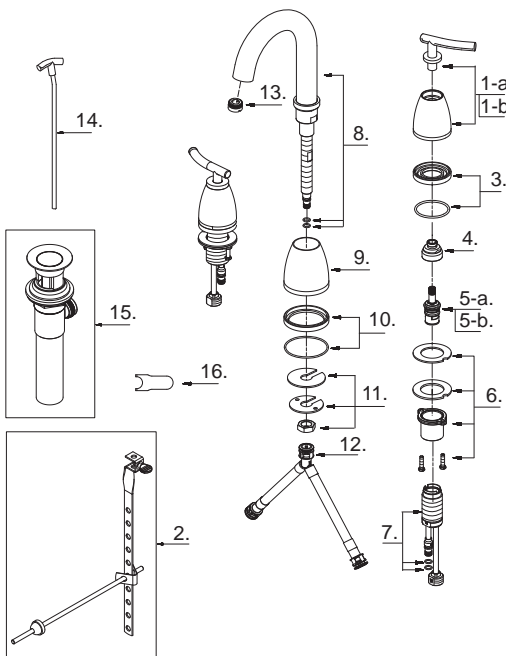

Two Handle Lavatory Faucet

Robinet de lavabo à deux manettes

Grifo para lavabo con dos manijas

Part Name	Nom de la pièce	Nombre de Parte	Part # # de pièce # de Parte
1-a .Metal Handle Assembly - Cold	Assemblage de manette en métal - froid	Ensamblaje de manija metálicas - frío	A602615C
1-b .Metal Handle Assembly - Hot	Assemblage de manette en métal - chaud	Ensamblaje de manija metálicas - caliente	A602615H
2 . Ball Rod Assembly	Assemblage de levier à rotule	Ensamblaje del varilla glóbulo	A026175L
3 . Handle Trim Ring	Garniture circulaire de manette	Capuchón ornamental de la manija	A607091
4 . Lock Nut	Écrou de blocage	Contratuerca	A016026
5-a. Ceramic Disc Cartridge - Hot	Cartouche à disque en céramique - chaud	Cartucho de disco cerámico - caliente	A507071W
5-b. Ceramic Disc Cartridge - Cold	Cartouche à disque en céramique - froid	Cartucho de disco cerámico - fría	A507072W
6. Mounting Hardware Assembly	Assemblage du matériel de fixation	Ensamblaje de ferreteria de montaje	A603331
7. Handle Valve Body	Corps de robinet (manette)	Válvula de la manija	A661003W
8 . Spout Assembly	Assemblage du bec	Ensamblaje de vertedor	A606351W
9 . Spout Base	Base du bec	Base del vertedor	A000041
10 . Spout Trim Ring	Garniture circulaire de bec	Anillo ornamental del grifo	A607990
11. Mounting Hardware Assembly	Assemblage du matériel de fixation	Ensamblaje de ferreteria de montaje	A603233
12. Supply Hose	Tuyau d'alimentation d'eau	Tubo de suministro de agua	A135141N
13 .Aerator	Brise-jet	Aireador	A500979N
14 . Lift Rod	Tige de levage	Varilla de elevación	A025063
15 . Pop-Up Drain	Vidange mécanique	Ensamblaje de desagüe con mecanismo levadizo	A556007
16 .Aerator Wrench	Clé pour brise-jet	Llave para aireador	A031024