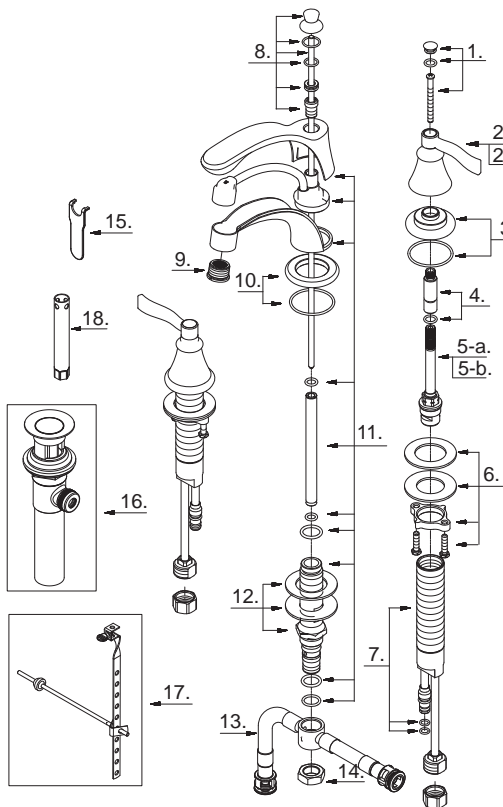

Model #	Finishes	Fini	Acabado
D304025	Chrome	Chrome	Cromo
D304025BN	Brushed Nickel	Nickel brossé	Níquel cepillado
D304025RB	Oil Rub Bronze	Bronze poncé à l'huile	Bronce lustrado al aceite

D304025 (VA)

Part Name	Nom de la pièce	Nombre de Partie	Part # # de pièce # de Parte
1°. Handle Cap	Capuchon de la manette	Tapón	A603469
2-a°. Metal Handle Assembly - Cold	Assemblage de manette en métal - froid	Ensamblaje de manija metálicas - frío	A602074
2-b°. Metal Handle Assembly - Hot	Assemblage de manette en métal - chaud	Ensamblaje de manija metálicas - caliente	A602075
3°. Handle Trim Ring	Garniture circulaire de manette	Capuchón ornamental de la manija	A607562
4. Stem Extension	Rallonge de tige	Extensión del vástago	A603470N
5-a. Ceramic Disc Cartridge - Cold	Cartouche à disque en céramique - froid	Cartucho de disco cerámico - frío	A507872W
5-b. Ceramic Disc Cartridge - Hot	Cartouche à disque en céramique - chaud	Cartucho de disco cerámico - caliente	A507871W
6. Mounting Hardware Assembly	Assemblage du matériel de fixation	Ensamblaje de ferreteria de montaje	A603891
7. Handle Valve Body	Corps de robinet (manette)	Válvula de la manija	A601203W
8°. Lift Rod Assembly	Assemblage de tige de levage	Ensamblaje de la varilla elevadora	A603471
9°. Aerator	Brise-jet	Aireador	A500962N
10°. Spout Trim Ring	Garniture circulaire de bec	Anillo ornamental del grifo	A607564
11°. Spout Assembly	Assemblage du bec	Ensamblaje de vertedor	A606359W
12. Mounting Hardware Assembly	Assemblage du matériel de fixation	Ensamblaje de ferreteria de montaje	A603642
13. Supply Hose	Tuyau d'alimentation d'eau	Tubo de suministro de agua	A105759N
14. Lock Nut	Écrou de blocage	Contratuercas	A009015
15. Aerator Wrench	Clé pour brise-jet	Llave para aireador	A031218ZN
16°. Pop-Up Drain	Vidange mécanique	Ensamblaje de desagüe con mecanismo levadizo	A556007
17°. Ball Rod Assembly	Assemblage de levier à rotule	Ensamblaje del varilla glóbulo	A026175L
18 ^Δ . Sleeve Wrench	Clé Manchon	Llave Manga	A031240