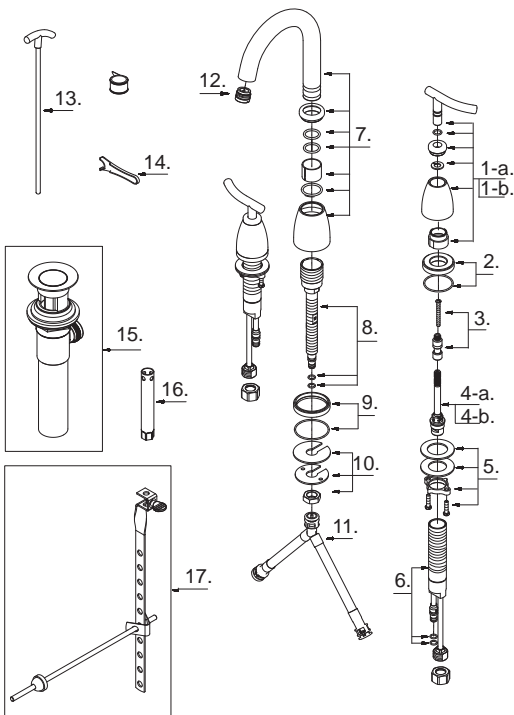

### Grifo para lavabo con dos manijas

Part Name	Nom de la pièce	Nombre de Parte	Part # # de pièce # de Parte
1-a° Metal Handle Assembly - Cold	Assemblage de manette en métal - froid	Ensamblaje de manija metálicas - frío	A602263C
1-b° Metal Handle Assembly - Hot	Assemblage de manette en métal - chaud	Ensamblaje de manija metálicas - caliente	A602263H
2° Handle Trim Ring	Garniture circulaire de manette	Capuchón ornamental de la manija	A607179
3. Stem Extension	Rallonge de tige	Extensión del vástago	A603403
4-a. Ceramic Disc Cartridge - Cold	Cartouche à disque en céramique - froid	Cartucho de disco cerámico - frío	A507872W
4-b. Ceramic Disc Cartridge - Hot	Cartouche à disque en céramique - chaud	Cartucho de disco cerámico - caliente	A507871W
5. Mounting Hardware Assembly	Assemblage du matériel de fixation	Ensamblaje de ferretería de montaje	A663221
6. Handle Valve Body	Corps de robinet (manette)	Válvula de la manija	A601203W
7° Spout Assembly	Assemblage du bec	Ensamblaje de vertedor	A606066N
8. Shank Assembly	Assemblage de tige	Ensamblaje de vástago	A603336W
9° Spout Trim Ring	Garniture circulaire de bec	Anillo ornamental del grifo	A607249
10. Mounting Hardware Assembly	Assemblage du matériel de fixation	Ensamblaje de ferretería de montaje	A603233
11. Supply Hose	Tuyau d'alimentation d'eau	Tubo de suministro de agua	A135141N
12° Aerator	Brise-jet	Aireador	A500974N
13° Lift Rod	Tige de levage	Varilla de elevación	A025320
14° Aerator Wrench	Clé pour brise-jet	Llave para aireador	A031025
15° Pop-Up Drain	Vidange mécanique	Ensamblaje de desagüe con mecanismo levadizo	A556007
16 <sup>Δ</sup> . Sleeve Wrench	Clé Manchon	Llave Manga	A031240
17° Ball Rod Assembly	Assemblage de levier à rotule	Ensamblaje del varilla glóbulo	A026175L