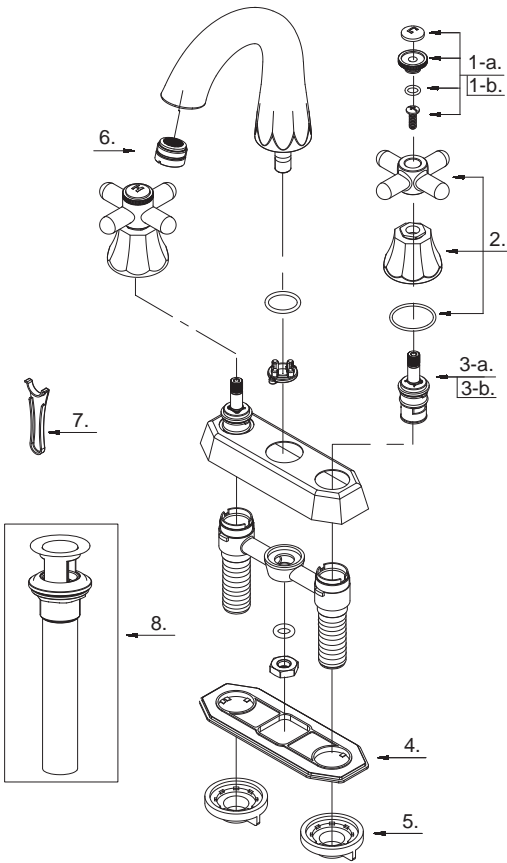

Illustrated Parts List

Liste de pièces illustrée

Lista ilustrada de partes

Replacement parts, call :
 Les pièces de rechange, appelez :
 Partes de reemplazo, llame :

1-888-328-2383
WWW.DANZE.COM

D301266

Two Handle Lavatory Faucet
Robinet de lavabo à deux manettes
Grifo para lavabo con dos manijas

Model #	Finishes	Fini	Acabado
D301266	Chrome	Chrome	Cromo
D301266BN	Brushed Nickel	Nickel brossé	Níquel cepillado

D301266 (VA)

Part Name	Nom de la pièce	Nombre de Partie	Part # # de pièce # de Parte
1-a .Handle Cap - Cold	Capuchon de la manette - froid	Tapón - fría	A603397C
1-b .Handle Cap - Hot	Capuchon de la manette - chaud	Tapón - caliente	A603397H
2 . Metal Handle Assembly	Assemblage de manette en métal	Ensamblaje de manija metálicas	A602268
3-a. Ceramic Disc Cartridge - Cold	Cartouche à disque en céramique - froid	Cartucho de disco cerámico - fría	A507072W
3-b. Ceramic Disc Cartridge - Hot	Cartouche à disque en céramique - chaud	Cartucho de disco cerámico - caliente	A507071W
4. Gasket	Joint	Empaque	A011042NF
5. Lock Nuts	Écrous de blocage	Contratuercas	A504023
6 . Aerator	Brise-jet	Aireador	A500981N
7 . Aerator Wrench	Clé pour brise-jet	Llave para aireador	A031025
8 . Touch Down Drain	Goulotte de vidange	Ensamblaje de desagüe	A505918