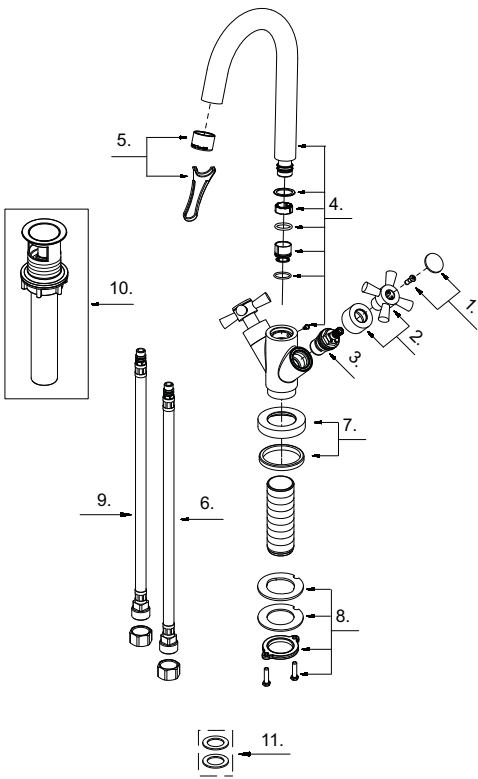

D301059

Two Handle Lavatory Faucet
Robinet de lavabo à deux manettes
Grifo para lavabo con dos manijas

D301059 (V1)

Illustrated Parts List

Liste de pièces illustrée

Lista ilustrada de partes

Replacement parts, call :
 Les pièces de rechange, appelez :
 Partes de reemplazo, llame :

1-888-328-2383
WWW.DANZE.COM

Model #	Finishes	Fini	Acabado
D301059	Chrome	Chrome	Cromo
D301059BN	Brushed Nickel	Nickel brossé	Níquel cepillado

Part Name	Nom de la pièce	Nombre de Parte	Part # # de pièce # de Parte
1 ^o Handle Cap	Capuchon de la manette	Tapón de la manija	A613209
2 ^o Metal Handle Assembly	Assemblage de manette en métal	Ensamblaje de manija metálica	A602780
3 Ceramic Disc Cartridge	Cartouche à disque en céramique	Cartucho de disco cerámico	A507375W
4 ^o Spout Assembly	Assemblage du bec	Ensamblaje del vertedor	A606454W
5 ^o Aerator&Wrench	Brise-jet et clé	Aireador y llave	A613073N-50
6 Supply Hose-Cold	Tuyau d'alimentation d'eau- froid	Tubo de suministro de agua- frío	A105808W
7 ^o Spout Trim Ring	Garniture circulaire du bec	Anillo ornamental del grifo	A607848
8 Mounting Hardware Assembly	Assemblage du matériel de fixation	Ensamblaje de ferretería de montaje	A603171
9 Supply Hose-Hot	Tuyau d'alimentation d'eau- chaud	Tubo de suministro de agua - caliente	A105809W
10 ^o Touch Down Drain	Goulotte de vidange	Ensamblaje de desagüe	 A505219-P
11 Washer	Rondelle	Arandela	A504018