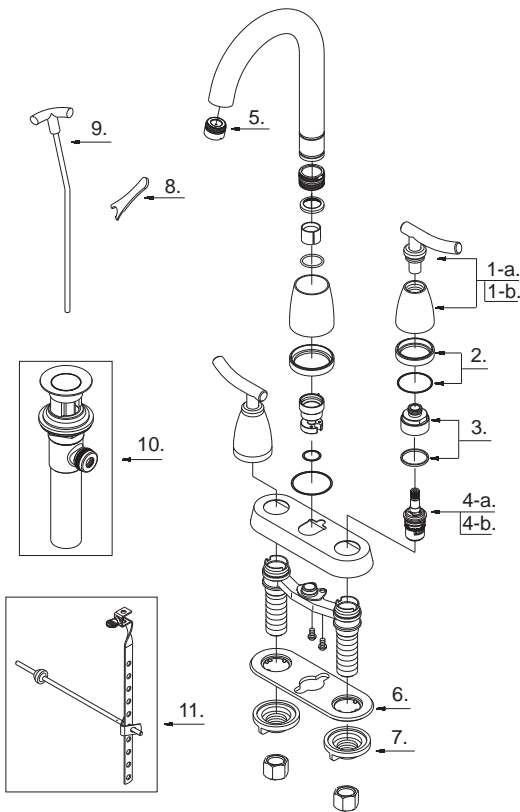

Illustrated Parts List

Liste de pièces illustrée

Lista ilustrada de partes

Replacement parts, call :
Les pièces de rechange, appelez :
Partes de reemplazo, llame :

1-888-328-2383
WWW.DANZE.COM

D301054

Two Handle Lavatory Faucet
Robinet de lavabo à deux manettes
Grifo para lavabo con dos manijas

Model #	Finishes	Fini	Acabado
D301054	Chrome	Chrome	Cromo
D301054BN	Brushed Nickel	Nickel brossé	Níquel cepillado
D301054CSN	Chrome With Satin Nickel Accents	Chrome avec accents en nickel satiné	Cromo con ornamentación de níquel satinado

D301054 (VA)

Part Name	Nom de la pièce	Nombre de Partie	Part # # de pièce # de Parte
1-a .Metal Handle Assembly - Cold	Assemblage de manette en métal -froid	Ensamblaje de manija metálicas - frío	A602603C
1-b .Metal Handle Assembly - Hot	Assemblage de manette en métal - chaud	Ensamblaje de manija metálicas - caliente	A602603H
2 . Handle Trim Ring	Garniture circulaire de manette	Capuchón ornamental de la manija	A607988
3. Retainer Nut	Écrou de serrage	Tuerca de retención	A603389
4-a. Ceramic Disc Cartridge - Cold	Cartouche à disque en céramique - froid	Cartucho de disco cerámico - fría	A507072W
4-b. Ceramic Disc Cartridge - Hot	Cartouche à disque en céramique - chaud	Cartucho de disco cerámico - caliente	A507071W
5 . Aerator	Brise-jet	Aireador	A500974N
6. Gasket	Joint	Empaque	A011084NF
7. Lock Nuts	Écrous de blocage	Contratuercas	A504023
8 . Aerator Wrench	Clé pour brise-jet	Llave para aireador	A031025
9 . Lift Rod	Tige de levage	Varilla de elevación	A025069
10 . Pop-Up Drain	Vidange mécanique	Ensamblaje de desagüe con mecanismo levadizo	A556007
11 . Ball Rod Assembly	Assemblage de levier à rotule	Ensamblaje del varilla glóbulo	A026175