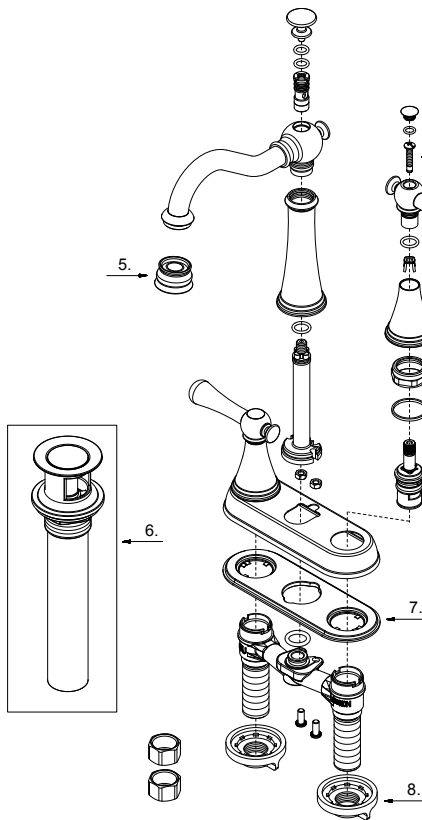

Illustrated Parts List

Liste de pièces illustrée

Lista ilustrada de partes

Replacement parts, call :
 Les pièces de rechange, appelez :
 Partes de reemplazo, llame :
1-888-328-2383
WWW.DANZE.COM

D301026

Two Handle Lavatory Faucet
 Robinet de lavabo à deux manettes
 Grifo para lavabo con dos manijas

Model #	Finishes	Fini	Acabado
D301026	Chrome	Chrome	Cromo
D301026BN	Brushed Nickel	Nickel brossé	Níquel cepillado
D301026BR	Tumbled Bronze	Bronze lustré	Bronce pulido

D301026 (V4)

Part Name	Nom de la pièce	Nombre de Partie	Part # # de pièce # de Parte
1° Handle Cap	Capuchon de la manette	Tapón de la manija	A613022
2° Metal Handle Assembly	Assemblage de manette en métal	Ensamblaje de manija metálica	A602753
3. Lock Nut&Washer	Écrou de blocage et rondelle	Contratuera y arandela	A66D644
4.1. Ceramic Disc Cartridge-Cold	Cartouche à disque en céramique - froid	Cartucho de disco cerámico - frío	A507072W
4.2. Ceramic Disc Cartridge-Hot	Cartouche à disque en céramique - chaud	Cartucho de disco cerámico - caliente	A507071W
5° Aerator	Brise-jet	Aireador	A500973N
6° Touch Down Drain	Goulotte de vidange	Ensamblaje de desagüe	A505219-P
7. Gasket	Joint	Empaque	A011343NF
8. Lock Nuts	Écrous de blocage	Contratuercas	A504023