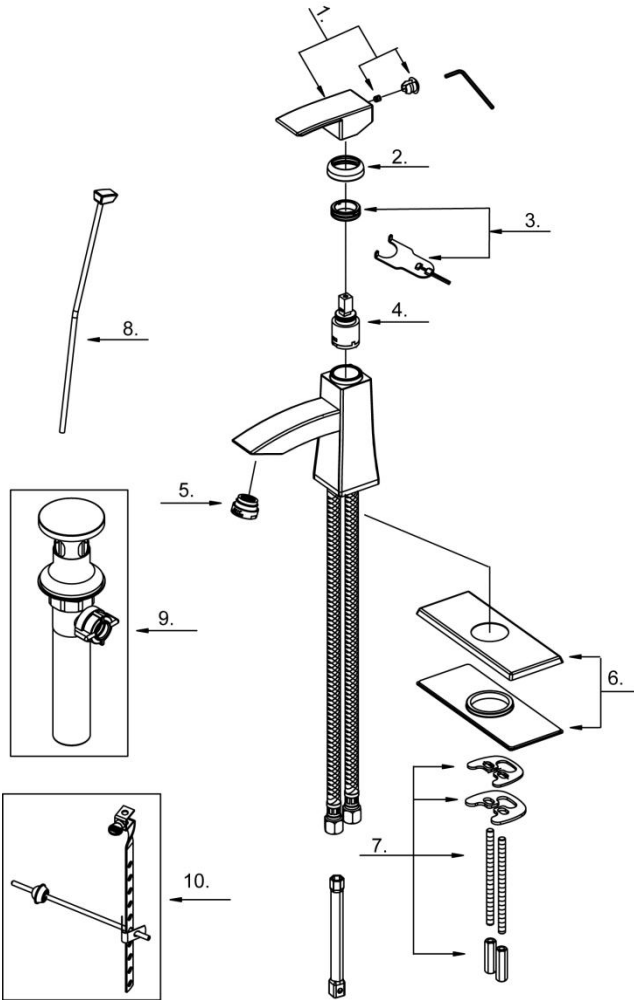

Illustrated Parts List

Liste de pièces illustrée

Lista ilustrada de partes

Replacement parts, call :
Les pièces de rechange, appelez :
Partes de reemplazo, llame :

1-888-328-2383
WWW.DANZE.COM

D222536

Single Handle Lavatory Faucet
Robinet de lavabo à simple poignée
Grifo de lavabo de una manija

Model#	Finishes	Fini	Acabado
<u>D222536</u>	<u>Chrome</u>	<u>Chrome</u>	<u>Cromo</u>
<u>D222536BN</u>	<u>Brushed Nickel</u>	<u>Nickel Brossé</u>	<u>Níquel Cepillado</u>

Part	Nom	Nombre	Part #	
Name	de la pièce	de Parte	# de pièce # de Parte	
1	Metal Handle Assembly	Assemblage de manette en métal	Ensamblaje de manija metálicas	DA66E270
2	Trim Cap	Capuchon de garniture	Tapa ornamental	DA103358
3	Adjusting Ring&Wrench	Bague de réglage et clé	Anillo de ajuste y llave	DA603749
4	Ceramic Disc Cartridge	Cartouche à disque en céramique	Cartucho de disco cerámico	DA507906N
5	Aerator	Brise-jet	Aireador	DA50000161N
6	Deck Plate Assembly	Assemblage d'applique	Ensamblaje del cubierta	DA607568
7	Mounting Hardware Assembly	Assemblage du matériel de fixation	Ensamblaje de ferreteria de montaje	A66D262
8	Lift Rod	Tige de levage	Varilla de elevación	DA025521
9	Pop-Up Drain	Vidange mécanique	Ensamblaje de desagüe con mecanismo levadizo	DA556755
10	Ball Rod Assembly	Assemblage de levier à rotule	Ensamblaje del varilla glóbulos	DA026152