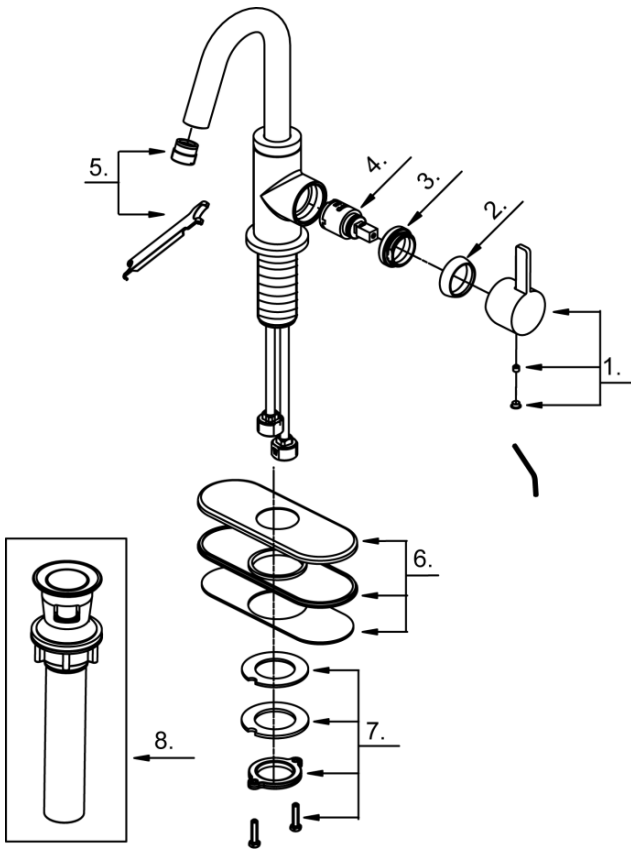

Illustrated Parts List

Liste de pièces illustrée

Lista ilustrada de partes

Replacement parts, call :
Les pièces de rechange, appelez :
Partes de reemplazo, llame :

1-888-328-2383
WWW.DANZE.COM

D222530

Single Handle Lavatory Faucet
Robinet de lavabo à simple poignée
Grifo de lavabo de una manija

Model#	Finishes	Fini	Acabado
<u>D222530</u>	<u>Chrome</u>	<u>Chrome</u>	<u>Cromo</u>
<u>D222530BN</u>	<u>Brushed Nickel</u>	<u>Nickel brossé</u>	<u>Níquel cepillado</u>

Part	Nom	Nombre	Part #	
Name	de la pièce	de Parte	# de pièce # de Parte	
1	Metal Handle Assembly	Assemblage de manette en métal	Ensamblaje de manija metálicas	DA602324
2	Trim Cap	Capuchon de garniture	Tapa ornamental	DA103324
3	Adjusting Ring	Bague de réglage	Anillo de ajuste	DA104048
4	Ceramic Disc Cartridge	Cartouche à disque en céramique	Cartucho de disco cerámico	DA507906N
5	Aerator&Wrench	Brise-jet et clé	Aireador y llave	DA61309561N
6	Deck Plate Assembly	Assemblage d'applique	Ensamblaje del cubierta	DA667229
7	Mounting Hardware Assembly	Assemblage du matériel de fixation	Ensamblaje de ferreteria de montaje	A66D401
8	Touch Down Drain	Goulotte de vidange	Ensamblaje de desagüe	DA505219P