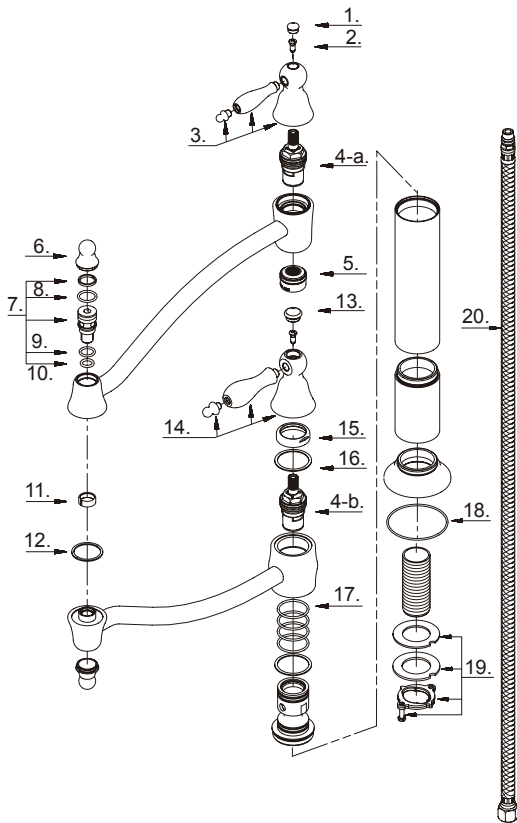

Deck Mount Pot Filler

Robinet à montage sur tablier pour remplissage de gros contenants

Grifo para cacerdas con montaje en el fregadero

D206040 (VA)

| Part Name | Nom de la pièce | Nombre de Partie | Part # # de pièce # de Parte |
|---|---|--|------------------------------------|
| 1°. Handle Cap | Capuchon de la manette | Tapón | A206844 |
| 2. Screw (3/16" - 24 * 7/16" L) | Vis (3/16 po - 24 * 7/16 po L) | Tornillo (3/16 pulg. - 24 * 7/16 pulg. L) | A008283 |
| 3°. Metal Handle Assembly | Assemblage de manette en métal | Ensamblaje de manija metálicas | A602698 |
| 4-a. Ceramic Disc Cartridge-Cold | Cartouche à disque en céramique -froid | Cartucho de disco cerámico-frío | A507375N |
| 4-b. Ceramic Disc Cartridge-Hot | Cartouche à disque en céramique-chaud | Cartucho de disco cerámico-caliente | A507376N |
| 5°. Aerator | Brise-jet | Aireador | A500550N-50 |
| 6°. Spout Finial | Capuchon de bec | Remate del grifo | A057561 |
| 7. Spout Connector | Raccord de bec | Conector del grifo | A603713N |
| 8. O-Ring (Ø1/2" ID * Ø5/8" OD) | Joint torique (Ø1/2 po ID * Ø5/8 po OD) | Empaque circular (Ø1/2 pulg. ID * Ø5/8 pulg. OD) | A004032N |
| 9. O-Ring (Ø7/16" ID * Ø9/16" OD) | Joint torique (Ø7/16 po ID * Ø9/16 po OD) | Empaque circular (Ø7/16 pulg. ID * Ø9/16 pulg. OD) | A004023N |
| 10. O-Ring (Ø5/16" ID * Ø1/2" OD) | Joint torique (Ø5/16 po ID * Ø1/2 po OD) | Empaque circular (Ø5/16 pulg. ID * Ø1/2 pulg. OD) | A004031N |
| 11. Clip | Collier | Seguro | A013651 |
| 12. Washer | Rondelle | Arandela | A013598 |
| 13°. Handle Cap | Capuchon de la manette | Tapón | A206843 |
| 14°. Metal Handle Assembly | Assemblage de manette en métal | Ensamblaje de manija metálicas | A602699 |
| 15°. Trim Cap | Capuchon de garniture | Tapa ornamental | A057562 |
| 16. Washer | Rondelle | Arandela | A013120 |
| 17. O-Ring (Ø7/8" ID * Ø1" OD) | Joint torique (Ø7/8 po ID * Ø1 po OD) | Empaque circular (Ø7/8 pulg. ID * Ø1 pulg. OD) | A004006N |
| 18. O-Ring (Ø2-1/16" ID * Ø1-3/16" OD) | Joint torique (Ø2-1/16 po ID * Ø1 po OD) | Empaque circular (Ø2-1/16 pulg. ID * Ø1 pulg. OD) | A004130 |
| 19. Mounting Hardware | Matériel de fixation | Ferretería de montaje | A603171 |
| 20. Supply Hose | Tuyau d'alimentation d'eau | Tubo de suministro de agua | A105131N |