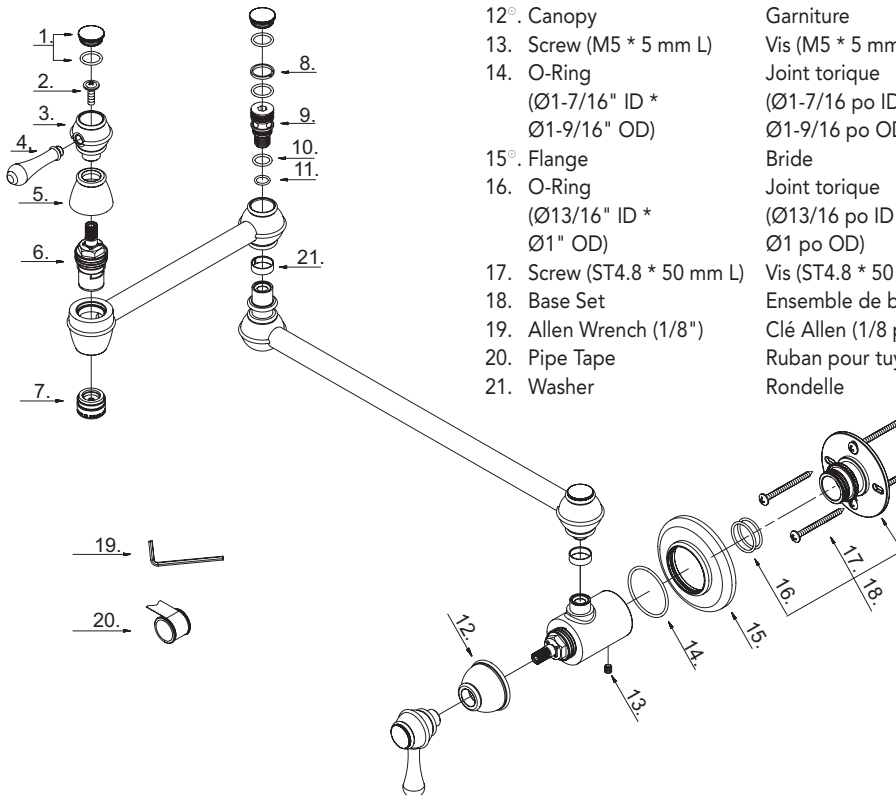

### Wall Mount Pot Filler

Robinet à montage mural pour remplissage de gros contenants

Grifo para ollas, montaje en la pared

Part Name	Nom de la pièce	Nombre de Parte	Part # # de pièce # de Parte
1°. Handle Cap	Capuchon de la manette	Tapón	A603949
2. Screw (3/16" - 24 * 5/8" L)	Vis (3/16 po - 24 * 5/8 po L)	Tornillo (3/16 pulg. - 24 * 5/8 pulg. L)	A008243
3°. Handle Adapter	Adaptateur de la manette	Adaptador para manija	A039969
4°. Metal Handle Insert	Insertions pour manettes en métal	Tapas de manijas en metálicas	A069065
5°. Canopy	Garniture	Cubierta	A018641
6. Ceramic Disc Cartridge (H)	Cartouche à disque en céramique (H)	Cartucho de disco cerámico (H)	A507375N
7°. Aerator	Brise-jet	Aireador	A500797N-50
8. Clip	Collier	Seguro	A012181
9. Adaptor	Adaptateur	Adaptador	A039970N
10. O-Ring (Ø7/16" ID * Ø9/16" OD)	Joint torique (Ø7/16 po ID * Ø9/16 po OD)	Empaque circular (Ø7/16 pulg. ID * Ø9/16 pulg. OD)	A004023N
11. O-Ring (Ø5/16" ID * Ø1/2" OD)	Joint torique (Ø5/16 po ID * Ø1/2 po OD)	Empaque circular (Ø5/16 pulg. ID * Ø1/2 pulg. OD)	A004031N
12°. Canopy	Garniture	Cubierta	A018640
13. Screw (M5 * 5 mm L)	Vis (M5 * 5 mm L)	Tornillo (M5 * 5 mm L)	A008003
14. O-Ring (Ø1-7/16" ID * Ø1-9/16" OD)	Joint torique (Ø1-7/16 po ID * Ø1-9/16 po OD)	Empaque circular (Ø1-7/16 pulg. ID * Ø1-9/16 pulg. OD)	A072005
15°. Flange	Bride	Brida	A019231
16. O-Ring (Ø13/16" ID * Ø1" OD)	Joint torique (Ø13/16 po ID * Ø1 po OD)	Empaque circular (Ø13/16 pulg. ID * Ø1 pulg. OD)	A048033N
17. Screw (ST4.8 * 50 mm L)	Vis (ST4.8 * 50 mm L)	Tornillo (ST4.8 * 50 mm L)	A008745
18. Base Set	Ensemble de base	Juego de base	A607377
19. Allen Wrench (1/8")	Clé Allen (1/8 po)	Llave Allen (1/8 pulg.)	A031000
20. Pipe Tape	Ruban pour tuyau	Cinta selladora para rosca	A203000
21. Washer	Rondelle	Arandela	A013651