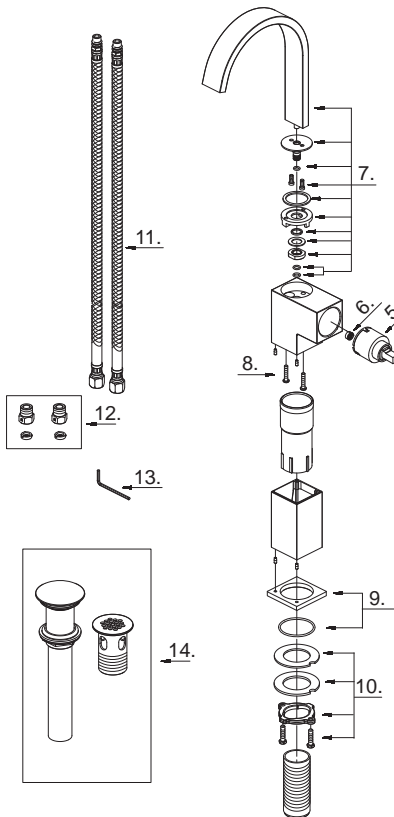

# Danze®

D201544

**Single Handle Lavatory Faucet**  
**Robinet de à une manette**  
**Grifo para lavabo con una manija**

D201544 (VA)

## Illustrated Parts List Liste de pièces illustrée Lista ilustrada de partes

Replacement parts, call :  
 Les pièces de rechange, appelez :  
 Partes de reemplazo, llame :  
**1-888-328-2383**  
**WWW.DANZE.COM**

Model #	Finishes	Fini	Acabado
D201544	Chrome	Chrome	Cromo
D201544BN	Brushed Nickel	Nickel brossé	Níquel cepillado

Part Name	Nom de la pièce	Nombre de Partie	Part # # de pièce # de Parte
1. Handle Insert & Screw	Pièce rapportée pour manettes et vis	Tapa de manijas y tornillo	A603844
2. Metal Handle Assembly	Assemblage de manette en métal	Ensamblaje de manija metálicas	A602120
3. Trim Cap	Capuchon de garniture	Tapa ornamental	A103262
4. Lock Nut	Écrou de blocage	Contratuercas	A104002
5. Ceramic Disc Cartridge	Cartouche à disque en céramique	Cartucho de disco cerámico	A507348N
6. Flow Restrictor	Réducteur de débit	Limitador de flujo	A519234N
7. Spout Assembly	Assemblage du bec	Ensamblaje de vertedor	A606375W
8. Screw (M4 * 20mm L)	Vis (M4 * 20mm L)	Tornillo (M4 * 20mm L)	A008500
9. Trim Ring	Garniture circulaire	Argolla ornamental	A607418
10. Mounting Hardware Assembly	Assemblage du matériel de fixation	Ensamblaje de ferreteria de montaje	A603171
11. Supply Hose	Tuyau d'alimentation d'eau	Tubo de suministro de agua	A105131W
12. Filter Adapter	Adaptateur de filtre	Adaptador de filtro	A603134W
13. Hex Wrench (H2.5 * 19 mm L * 53 mm L)	Clé hexagonale (H2.5 * 19 mm L * 53 mm L)	Llave hexagonal (H2.5 * 19 mm L * 53 mm L)	A031000
14. Grid Strainer Drain	Renvoi à crépine à grille	Rejilla	A505928