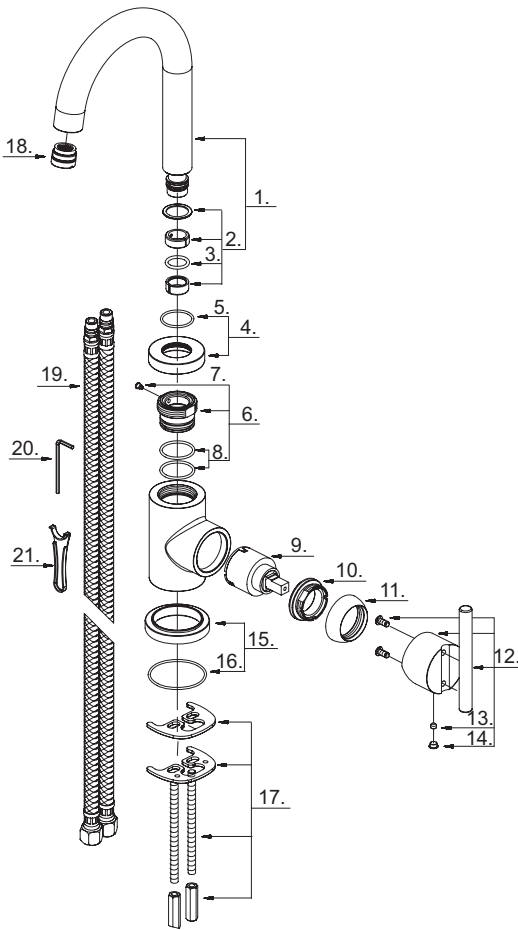

Model #	Finishes	Fini	Acabado
D155058	Chrome	Chrome	Cromo
D155058SS	Stainless Steel	Acier inoxydable	Acero inoxidable

D155058 (VA)

Part Name	Nom de la pièce	Nombre de Parte	Part # # de pièce # de Parte
1° Spout Assembly	Assemblage du bec	Ensamblaje de vertedor	A606291N
2. Spout Seal Kit	Ensemble d'anneaux d'étanchéité pour le bec	Juego del sello para boquilla	A603980N
3. O-Ring (Ø9/16" ID * Ø3/4" OD)	Joint torique (Ø9/16 po ID * Ø3/4 po OD)	Empaque circulaire (Ø9/16 pulg. ID * Ø3/4 pulg. OD)	A004005N
4° Base	Base	Base	A607401
5. O-Ring (Ø1" ID * Ø1-1/8" OD)	Joint torique (Ø1 po ID * Ø1-1/8 po OD)	Empaque circulaire (Ø1 pulg. ID * Ø1-1/8 pulg. OD)	A063008
6. Spout Adaptor Set	Ensemble d'adaptateur de bec	Juego de adaptador del vertedor	A603620N
7° Screw (M4 * 6.8 mm L)	Vis (M4 * 6.8 mm L)	Tornillo (M4 * 6.8 mm L)	A085015
8. O-Ring (Ø1" ID * Ø1-3/16" OD)	Joint torique (Ø1 po ID * Ø1-3/16 po OD)	Empaque circulaire (Ø1 pulg. ID * Ø1-3/16 pulg. OD)	A004081N
9. Ceramic Disc Cartridge	Cartouche à disque en céramique	Cartucho de disco cerámico	A507348N
10. Adjusting Ring	Bague de réglage	Anillo de ajuste	A104002
11° Cap	Capuchon	Tapón	A103116
12° Metal Handle Assembly	Assemblage de manette en métal	Ensamblaje de manija metálicas	A602651
13. Screw (M5 * 4 mm L)	Vis (M5 * 4 mm L)	Tornillo (M5 * 4 mm L)	A075052
14. Handle Insert	Pièce rapportée pour manettes	Tapa de manijas	A028046M
15° Base	Base	Base	A607402
16. O-Ring (Ø1-3/4" ID * Ø1-15/16" OD)	Joint torique (Ø1-3/4 po ID * Ø1-15/16 po OD)	Empaque circulaire (Ø1-3/4 pulg. ID * Ø1-15/16 pulg. OD)	A063053
17. Mounting Hardware Assembly	Assemblage du matériel de fixation	Ensamblaje de ferreteria de montaje	A603196
18° Aerator	Brise-jet	Aireador	A500834N
19. Hose	Boyau	Manguera	A105172N
20. Hex wrench (1/8")	Clé hexagonale (1/8 po)	Llave hexagonal (1/8 pulg.)	A031000
21. Aerator Wrench	Clé pour brise-jet	Llave para aireador	A031025CP