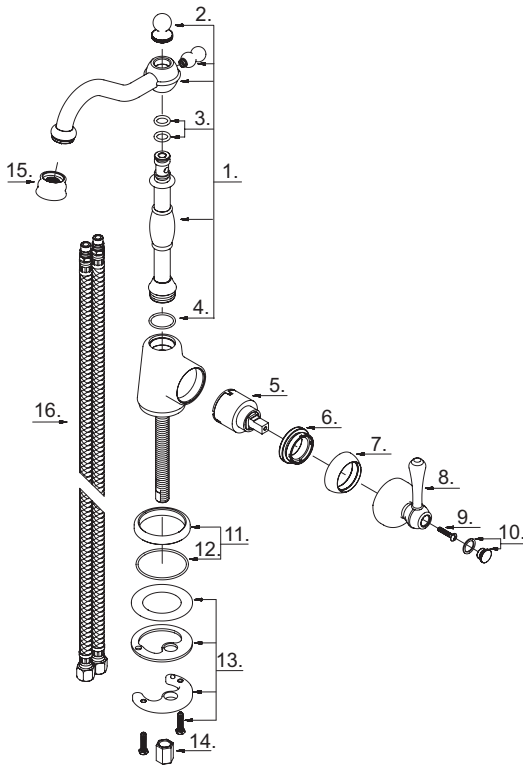

Danze®

D153157

Single Handle Bar Faucet
Robinet pour bar à une manette
Grifo de bar con una manija

D153157 (VA)

Illustrated Parts List

Liste de pièces illustrée

Lista ilustrada de partes

Replacement parts, call :
 Les pièces de rechange, appelez :
 Partes de reemplazo, llame :
1-888-328-2383

Part Name	Nom de la pièce	Nombre de Partie	Part # # de pièce # de Parte
1 ^o . Spout Assembly	Assemblage du bec	Ensamblaje de vertedor	A606290N
2 ^o . Spout Cap	Capuchon pour bec	Tapón de boquilla	A311014
3. O-Ring (Ø7/16" ID * Ø5/8" OD)	Joint torique (Ø7/16 po ID * Ø5/8 po OD)	Empaque circular (Ø7/16 pulg. ID * Ø5/8 pulg. OD)	A004002N
4. O-Ring (Ø7/8" ID * Ø1" OD)	Joint torique (Ø7/8 po ID * Ø1 po OD)	Empaque circular (Ø7/8 pulg. ID * Ø1 pulg. OD)	A004007
5. Ceramic Disc Cartridge	Cartouche à disque en céramique	Cartucho de disco cerámico	A507348N
6. Adjusting Ring	Bague de réglage	Anillo de ajuste	A104002
7 ^o . Cap	Capuchon	Tapón	A103116
8 ^o . Metal Handle	Manette en métal	Manija metálicas	A602650
9. Screw (M4 * 20 mm L)	Vis (M4 * 20 mm L)	Tornillo (M4 * 20 mm L)	A075060
10. Handle Cap	Capuchon de la manette	Tapón	A603284
11 ^o . Base	Base	Base	A607400
12. O-Ring (Ø1-13/16" ID * Ø1-15/16" OD)	Joint torique (Ø1-13/16 po ID * Ø1-15/16 po OD)	Empaque circular (Ø1-13/16 pulg. ID * Ø1-15/16 pulg. OD)	A072043
13. Mounting Hardware Assembly	Assemblage du matériel de fixation	Ensamblaje de ferreteria de montaje	A603042
14. Lock Nut	Écrou de blocage	Contratuercas	A070075
15 ^o . Aerator	Brise-jet	Aireador	A500842N-50
16. Hose	Boyau	Manguera	A105172N