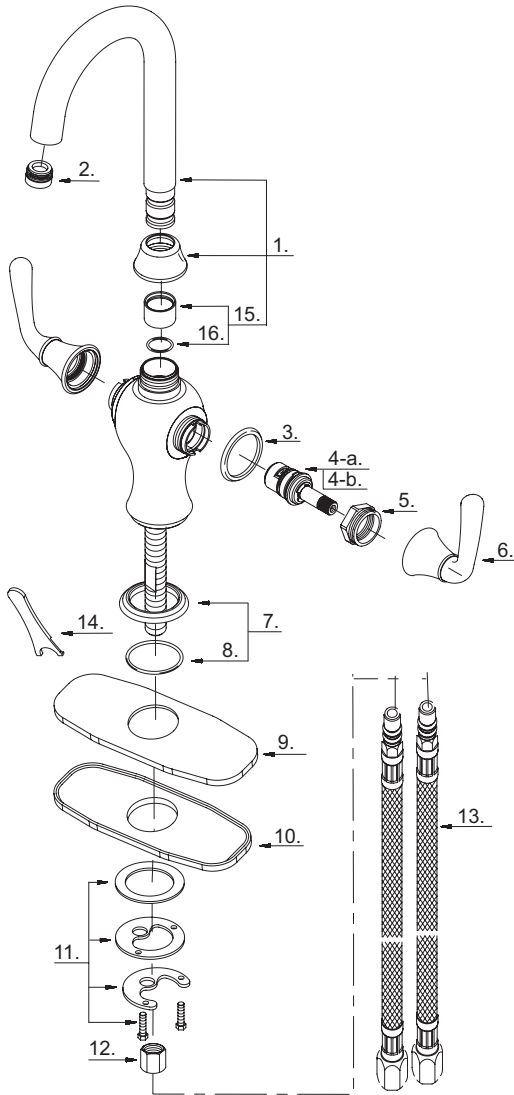

Illustrated Parts List

Liste de pièces illustrée

Lista ilustrada de partes

Replacement parts, call :
Les pièces de rechange, appelez :
Partes de reemplazo, llame :
1-888-328-2383

D153056

Two Handle Bar Faucet

Robinet pour bar à deux manettes

Grifo de bar con dos manijas

Model #	Finishes	Fini	Acabado
D153056	Chrome	Chrome	Cromo
D153056RB	Oil Rub Bronze	Bronze poncé à l'huile	Bronce lustrado al aceite
D153056SS	Stainless Steel	Acier inoxydable	Acero inoxidable

D153056 (V2)

Part Name	Nom de la pièce	Nombre de Partie	Part # # de pièce # de Parte
1° Spout Assembly	Assemblage du bec	Ensamblaje de vertedor	A606229N
2° Aerator	Brise-jet	Aireador	A500060N
3° Handle Trim Ring	Garniture circulaire de manette	Capuchón ornamental de la manija	A034250
4-a. Ceramic Disc Cartridge-Cold	Cartouche à disque en céramique-froid	Cartucho de disco cerámico-frío	A507072N
4-b. Ceramic Disc Cartridge-Hot	Cartouche à disque en céramique-chaud	Cartucho de disco cerámico-caliente	A507071N
5. Retainer Nut	Écrou de blocage	Tuerca de secure	A016215
6° Metal Handle Assembly	Assemblage de manette en métal	Ensamblaje de manija metálicas	A602568
7° Spout Trim Ring	Garniture circulaire de bec	Anillo ornamental del grifo	A607296
8. O-Ring (Ø1-5/8" ID * Ø1-13/16" OD)	Joint torique (Ø1-5/8 po ID * Ø1-13/16 po OD)	Empaque circular (Ø1-5/8 pulg. ID * Ø1-13/16 pulg. OD)	A004072
9° Cover Plate	Applique	Cubierta	A007059
10. Putty Plate	Plaque de mastic	Placa de masilla	A011053NF
11. Mounting Hardware	Matériel de fixation	Ferreteria de montaje	A603042
12. Lock Nut	Écrou de blocage	Contratuerca	A070075
13. Supply Hose	Tuyau d'alimentation d'eau	Tubo de suministro de agua	A105172N
14. Aerator Wrench	Clé pour brise-jet	Llave para aireador	A031025CP
15. Spout Seal Kit	Ensemble d'anneaux d'étanchéité pour le bec	Juego del sello para boquilla	A603834N
16. O-Ring (Ø9/16" ID * Ø3/4" OD)	Joint torique (Ø9/16 po ID * Ø3/4 po OD)	Empaque circular (Ø9/16 pulg. ID * Ø3/4 pulg. OD)	A004005N