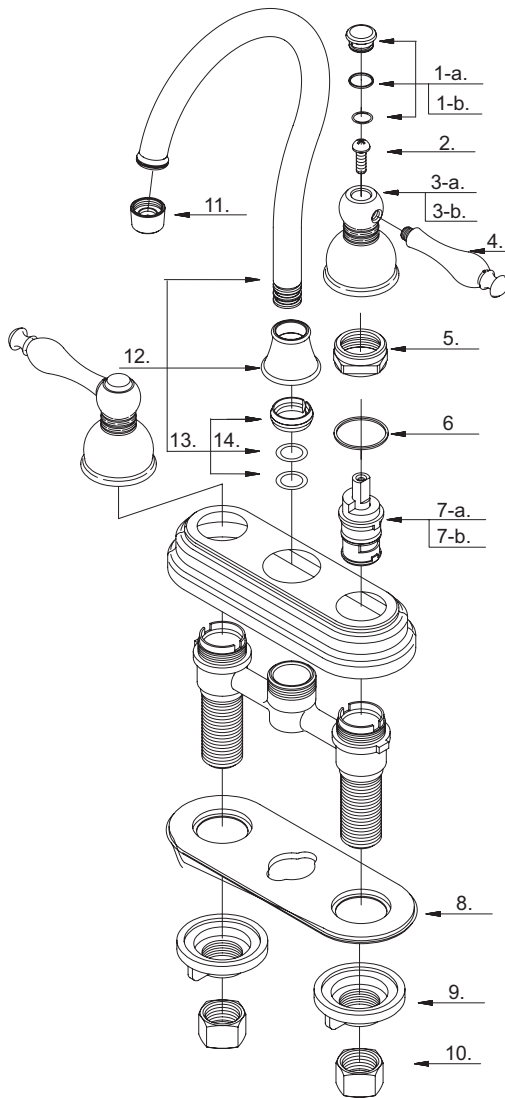

### Lista ilustrada de partes

Replacement parts, call :  
 Les pièces de rechange, appelez :  
 Partes de reemplazo, llame :  
**1-888-328-2383**

D153055

Model #	Finishes	Fini	Acabado
D153055	Chrome	Chrome	Cromo
D153055SS	Stainless Steel	Acier inoxydable	Acero inoxidable

### Two Handle Bar Faucet

### Robinet pour bar à deux manettes

### Grifo de bar con dos manijas

D153055 (V1)

Part Name	Nom de la pièce	Nombre de Partie	Part # # de pièce # de Parte
1-a° Handle Cap (C)	Capuchon de la manette (C)	Tapón (C)	A603801C
1-b° Handle Cap (H)	Capuchon de la manette (H)	Tapón (H)	A603801H
2. Screw (3/16" - 24 * 11/16" L)	Vis (3/16 po - 24 * 11/16 po L)	Tornillo (3/16 pulg. - 24 * 11/16 pulg. L)	A008233
3-a° Canopy (C)	Garniture (C)	Cubierta (C)	A018108C
3-b° Canopy (H)	Garniture (H)	Cubierta (H)	A018108H
4° Metal Handle Insert	Insertions pour manettes en métal	Tapas de manijas en metálicas	A108017
5° Retainer Nut	Écrou de serrage	Tuerca de retención	A016002
6. Washer	Rondelle	Arandela	A200013
7-a. Ceramic Disc Cartridge (C)	Cartouche à disque en céramique (C)	Cartucho de disco cerámico (C)	A507102N
7-b. Ceramic Disc Cartridge (H)	Cartouche à disque en céramique (H)	Cartucho de disco cerámico (H)	A507101N
8. Gasket	Joint	Empaque	A011012NF
9. Lock Nut	Écrou de blocage	Contratuerca	A009007
10. Coupling Nut	Écrou de raccord	Tuerca de unión	A009016
11° Aerator	Brise-jet	Aireador	A500012N
12° Spout Assembly	Assemblage du bec	Ensamblaje de vertedor	A601350N
13. Clip Set	Ensemble de collier	Juego de seguro	A603235N
14. O-Ring (Ø9/16" ID * Ø3/4" OD)	Joint torique (Ø9/16 po ID * Ø3/4 po OD)	Empaque circulaire (Ø9/16 pulg. ID * Ø3/4 pulg. OD)	A004005N