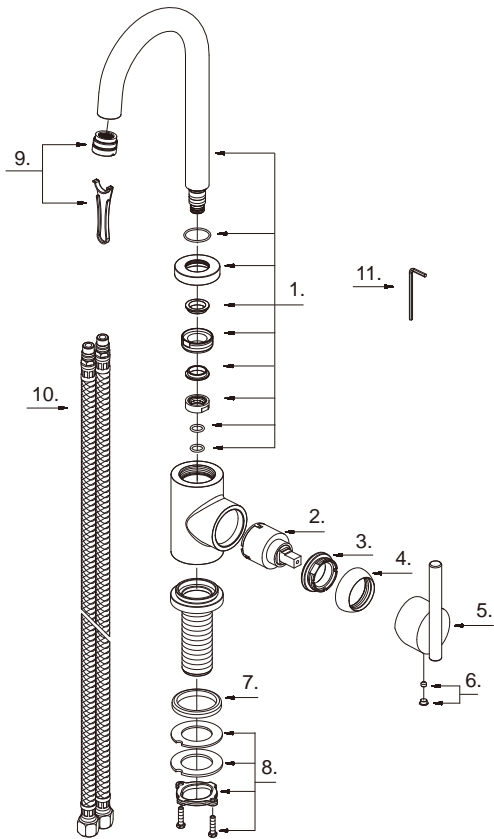

D151558

**Single Handle Bar Faucet**  
**Robinet pour bar à une manette**  
**Grifo de bar con una manija**

D151558 (V3)

**Illustrated Parts List**  
**Liste de pièces illustrée**  
**Lista ilustrada de partes**

Replacement parts, call :  
 Les pièces de rechange, appelez :  
 Partes de reemplazo, llame :

**1-888-328-2383**  
**WWW.DANZE.COM**

Model #	Finishes	Fini	Acabado
D151558	Chrome	Chrome	Cromo
D151558SS	Stainless Steel	Acier inoxydable	Acero inoxidable

Part Name	Nom de la pièce	Nombre de Partie	Part # # de pièce # de Parte
1. Spout Assembly	Assemblage du bec	Ensamblaje del vertedor	A606038W
2. Ceramic Disc Cartridge	Cartouche à disque en céramique	Cartucho de disco cerámico	A507348N
3. Lock Nut	Écrou de blocage	Contratuerca	A104002
4. Trim Cap	Capuchon de garniture	Tapa ornamental	A103116
5. Metal Handle Assembly	Assemblage de manette en métal	Ensamblaje de manija metálica	A069290
6. Handle Insert & Screw	Pièce rapportée pour manettes et vis	Tapa de manijas y tornillo	A603595
7. Seal	Rondelle étanche	Sello	A010871
8. Mounting Hardware Assembly	Assemblage du matériel de fixation	Ensamblaje de ferretería de montaje	A603171
9. Aerator & Wrench	Brise-jet et clé	Aireador y llave	A613072N-53
10. Supply Hose	Tuyau d'alimentation d'eau	Tube de suministro de agua	A105652W
11. Hex Wrench (H2.5 * 19 mm L * 53 mm L)	Clé hexagonale (H2.5 * 19 mm L * 53 mm L)	Llave hexagonal (H2.5 * 19 mm L * 53 mm L)	A031000NI