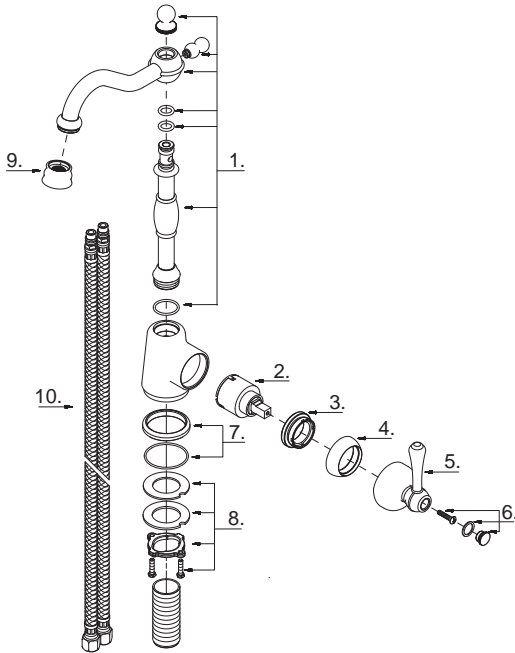

D151557

**Single Handle Bar Faucet**  
**Robinet pour bar à une manette**  
**Grifo de bar con una manija**

D151557 (VA)

**Illustrated Parts List**  
**Liste de pièces illustrée**  
**Lista ilustrada de partes**

Replacement parts, call :  
 Les pièces de rechange, appelez :  
 Partes de reemplazo, llame :

**1-888-328-2383**  
**WWW.DANZE.COM**

Model #	Finishes	Fini	Acabado
D151557	Chrome	Chrome	Cromo
D151557AC	Antique Copper	Cuivre antique	Cobre antiguo
D151557BS	Satin Black	Noir satiné	Negro satinado
D151557RB	Oil Rub Bronze	Bronze poncé à l'huile	Bronce lustrado al aceite
D151557SS	Stainless Steel	Acier inoxydable	Acero inoxidable

Part Name	Nom de la pièce	Nombre de Partie	Part # # de pièce # de Parte
1 . Spout Assembly	Assemblage du bec	Ensamblaje de vertedor	A606031W
2 . Ceramic Disc Cartridge	Cartouche à disque en céramique	Cartucho de disco cerámico	A507348N
3 . Lock Nut	Écrou de blocage	Contratuerca	A104002
4 . Trim Cap	Capuchon de garniture	Tapa ornamental	A103116
5 . Metal Handle Assembly	Assemblage de manette en métal	Ensamblaje de manija metálicas	A602650
6 . Handle Cap	Capuchon de la manette	Tapón	A66D686
7 . Trim Ring	Garniture circulaire	Argolla ornamental	A607400
8 . Mounting Hardware Assembly	Assemblage du matériel de fixation	Ensamblaje de ferreteria de montaje	A603171
9 . Aerator	Brise-jet	Aireador	A500842N
10 . Supply Hose	Tuyau d'alimentation d'eau	Tubo de suministro de agua	A105652W