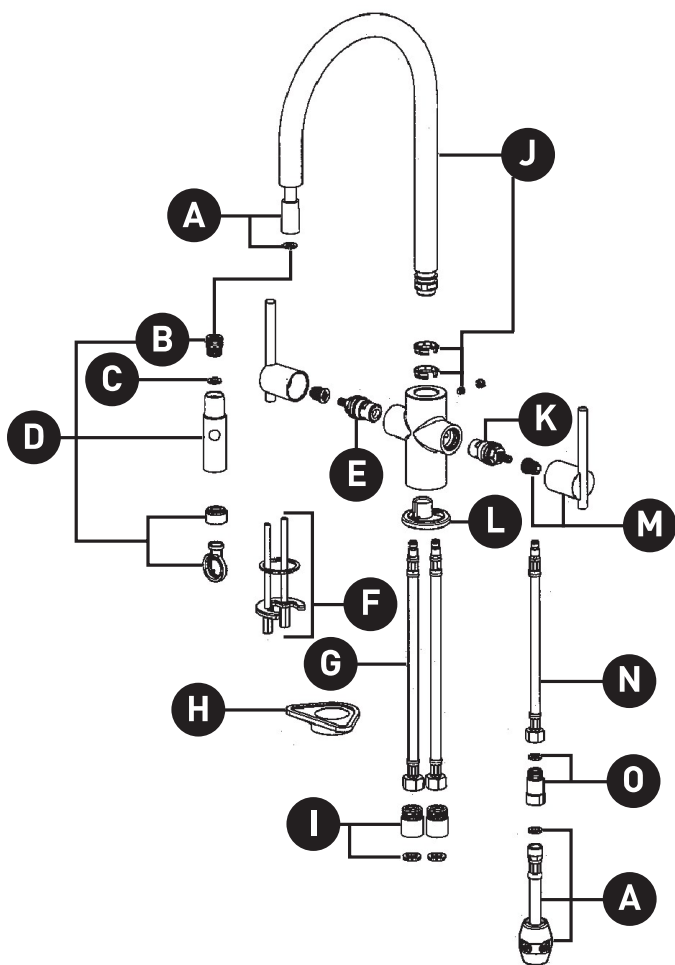

ORDER BY PART NUMBER

ILLUSTRATED PARTS

CY657

Pirellone™ Two Handle Pull-Down Kitchen Faucet

ID	Référence du kit
A	ZZ98341021
B	ZZ99107021
C	ZZ9910800
*D	ZZ9853702
E	ZZ962250 (H)
F	ZZ97007000
G	ZZ98538021 (2x)
H	ZA00620000
I	ZZ944900
*J	ZZ970000
K	ZZ962240 (C)
L	ZZ970040
*M	ZZ9A4500
N	ZZ98539021
O	ZZ98098004

ILLUSTRATIONS DES PIÈCES

CY657

Robinet de cuisine avec douchette rétractable à deux poignées Pirellone™

ID	Référence du kit
A	ZZ98341021
B	ZZ99107021
C	ZZ9910800
*D	ZZ9853702
E	ZZ962250 (H)
F	ZZ97007000
G	ZZ98538021 (2x)
H	ZA00620000
I	ZZ944900
*J	ZZ970000
K	ZZ962240 (C)
L	ZZ970040
*M	ZZ9A4500
N	ZZ98539021
O	ZZ98098004

victoria ⊕ albert®

ROHL

Schaub

EMTEK.