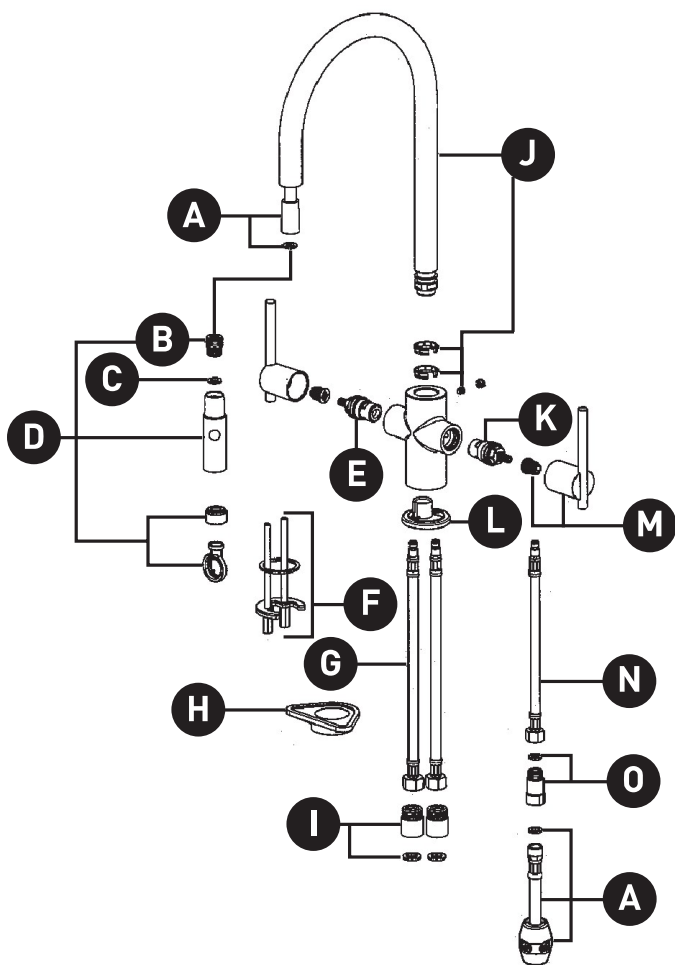

ORDER BY PART NUMBER

ILLUSTRATED PARTS

CY657

Pirellone™ Two Handle Pull-Down Kitchen Faucet

ID	Référence du kit
A	ZZ98341021
B	ZZ99107021
C	ZZ9910800
*D	ZZ9853702
E	ZZ962250 (H)
F	ZZ97007000
G	ZZ98538021 (2x)
H	ZA00620000
I	ZZ944900
*J	ZZ970000
K	ZZ962240 (C)
L	ZZ970040
*M	ZZ9A4500
N	ZZ98539021
O	ZZ98098004

ILLUSTRATIONS DES PIÈCES

CY657

Robinet de cuisine avec douchette rétractable à deux poignées Pirellone™

ID	Référence du kit
A	ZZ98341021
B	ZZ99107021
C	ZZ9910800
*D	ZZ9853702
E	ZZ962250 (H)
F	ZZ97007000
G	ZZ98538021 (2x)
H	ZA00620000
I	ZZ944900
*J	ZZ970000
K	ZZ962240 (C)
L	ZZ970040
*M	ZZ9A4500
N	ZZ98539021
O	ZZ98098004