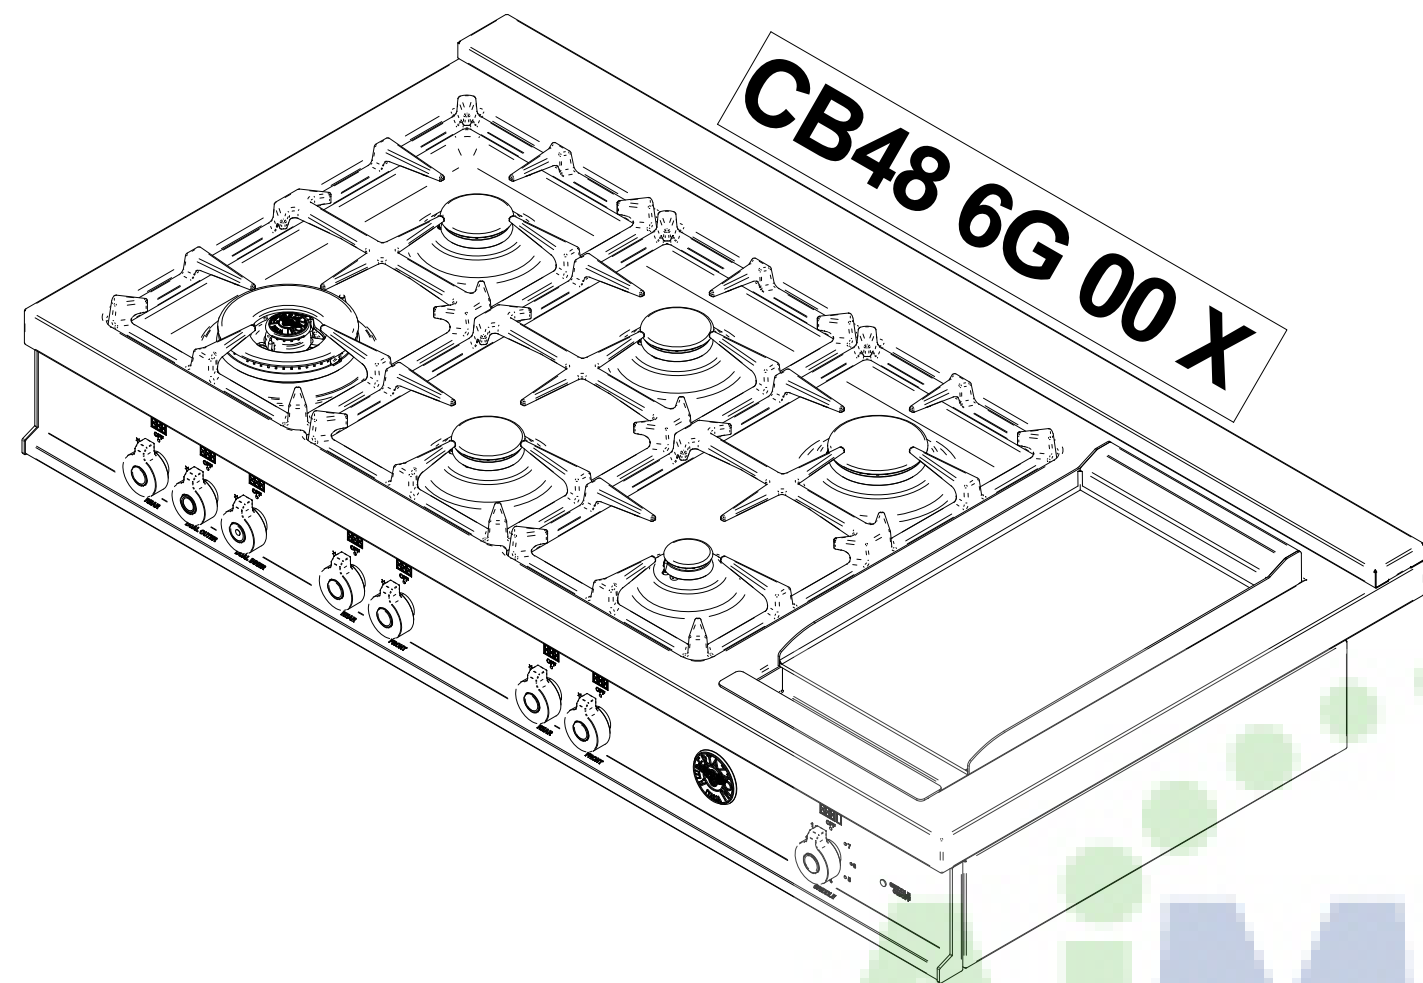

ApplianceLiberty.com
 Your Appliance Authority™
 800-570-3355

Rif.	Dim.	
	Inches	mm
D	25 3/16	640
L1	4	102
L3 (min)	1	25
L9 (min)	6	152
L10	48	1220
S	6 1/2	165
W	47 13/16	1215

Rif.	Dim.		Rif.	Dim.	
	Inches	mm		Inches	mm
G1	23 1/4	590	S14	7 1/2	191
G5	15	381	Z1	21 15/16	558
S4	4 15/16	125	Z5	25 5/8	651
S7	1 9/16	40			
S10	7 5/16	185			

Right side view

Rear view

800-570-3355

AMadison
Your Appliance Authority™