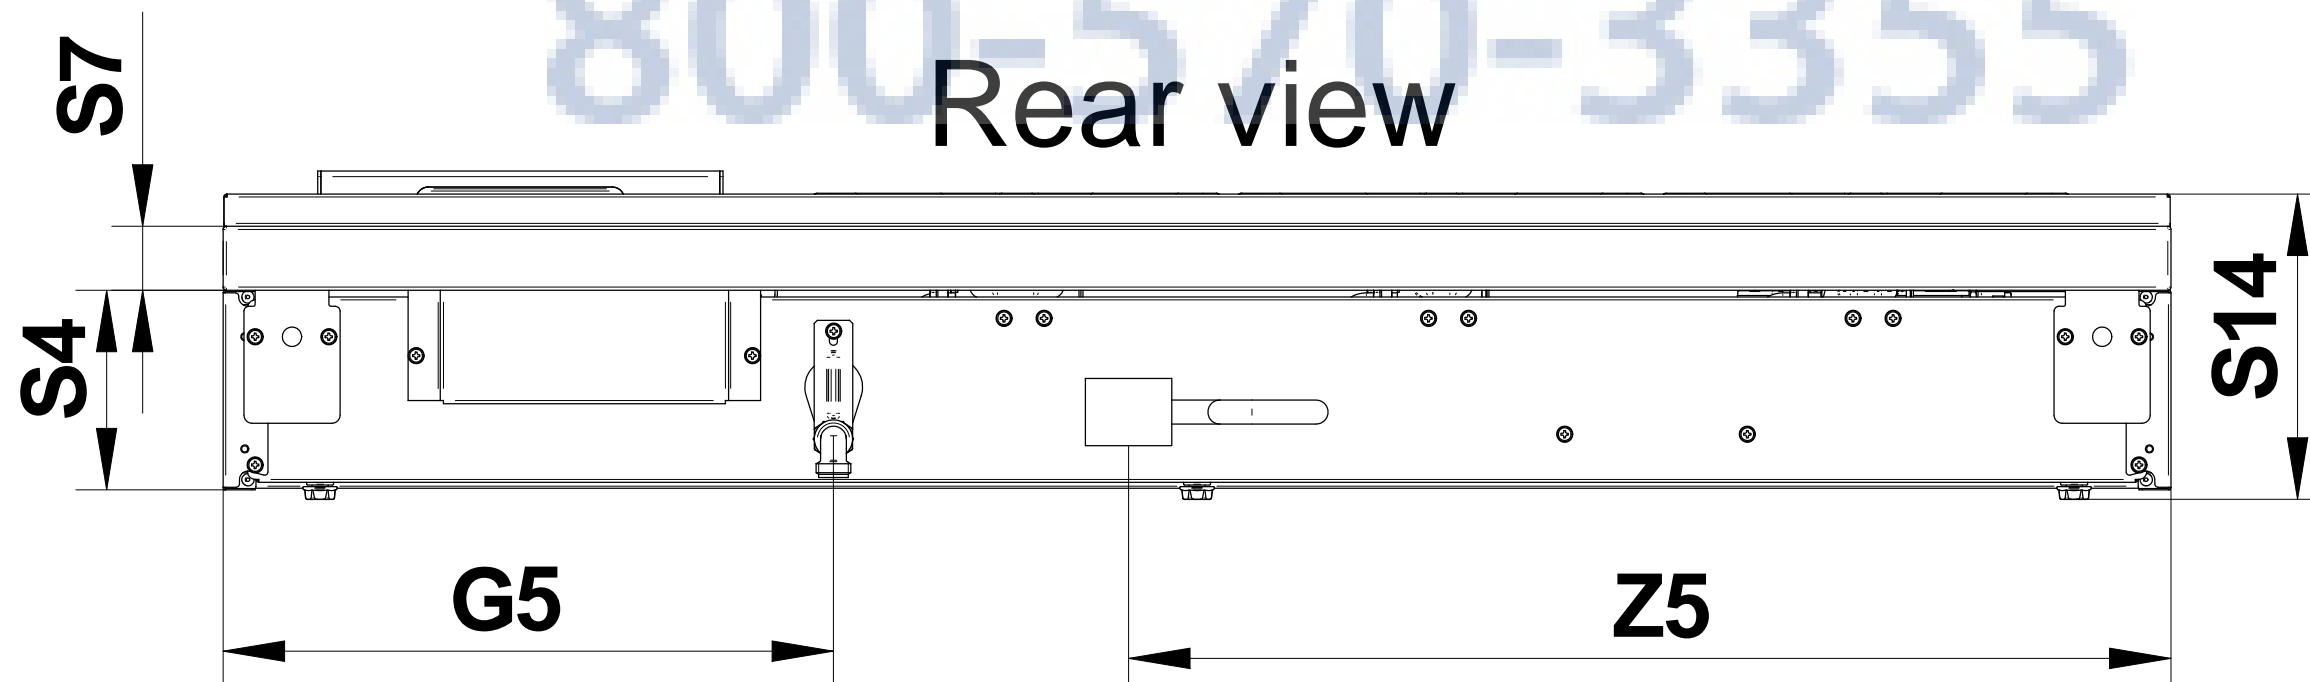

ApplianceLiberty.com
 Your Appliance Authority™
 800-570-3355

Rif.	Dim.	
	Inches	mm
D	25 3/16	640
L1	4	102
L3 (min)	1	25
L9 (min)	6	152
L10	48	1220
S	6 1/2	165
W	47 13/16	1215

Rif.	Dim.		Rif.	Dim.	
	Inches	mm		Inches	mm
G1	23 1/4	590	S14	7 1/2	191
G5	15	381	Z1	21 15/16	558
S4	4 15/16	125	Z5	25 5/8	651
S7	1 9/16	40			
S10	7 5/16	185			

Right side view

Rear view

800-570-3355

AMadison
Your Appliance Authority™