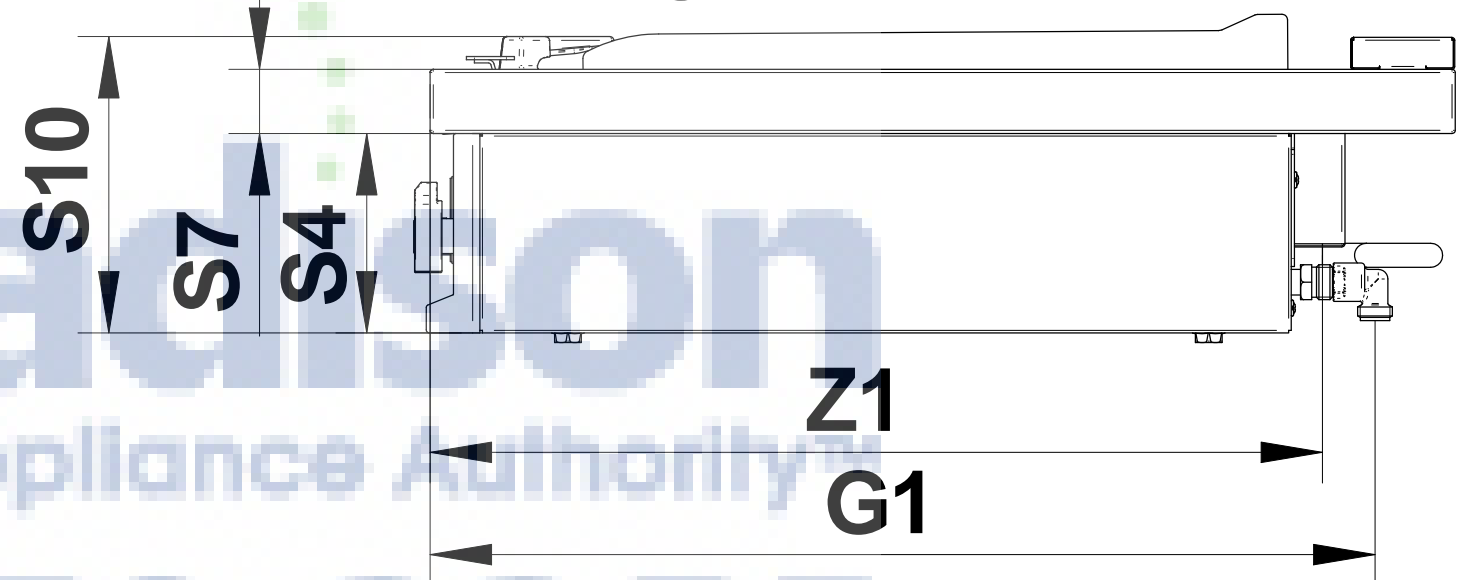

ApplianceLiberty.com
 Your Appliance Authority™
 800-570-3355

Rif.	Dim.	
	Inches	mm
D	25 3/16	640
L1	4	102
L3 (min)	1	25
L9 (min)	6	152
L10	48	1220
S	6 1/2	165
W	47 13/16	1215

Rif.	Dim.		Rif.	Dim.	
	Inches	mm		Inches	mm
G1	23 1/4	590	S14	7 1/2	191
G5	15	381	Z1	21 15/16	558
S4	4 15/16	125	Z5	25 5/8	651
S7	1 9/16	40			
S10	7 5/16	185			

Right side view

Rear view

800-570-3355

AMadison
Your Appliance Authority™