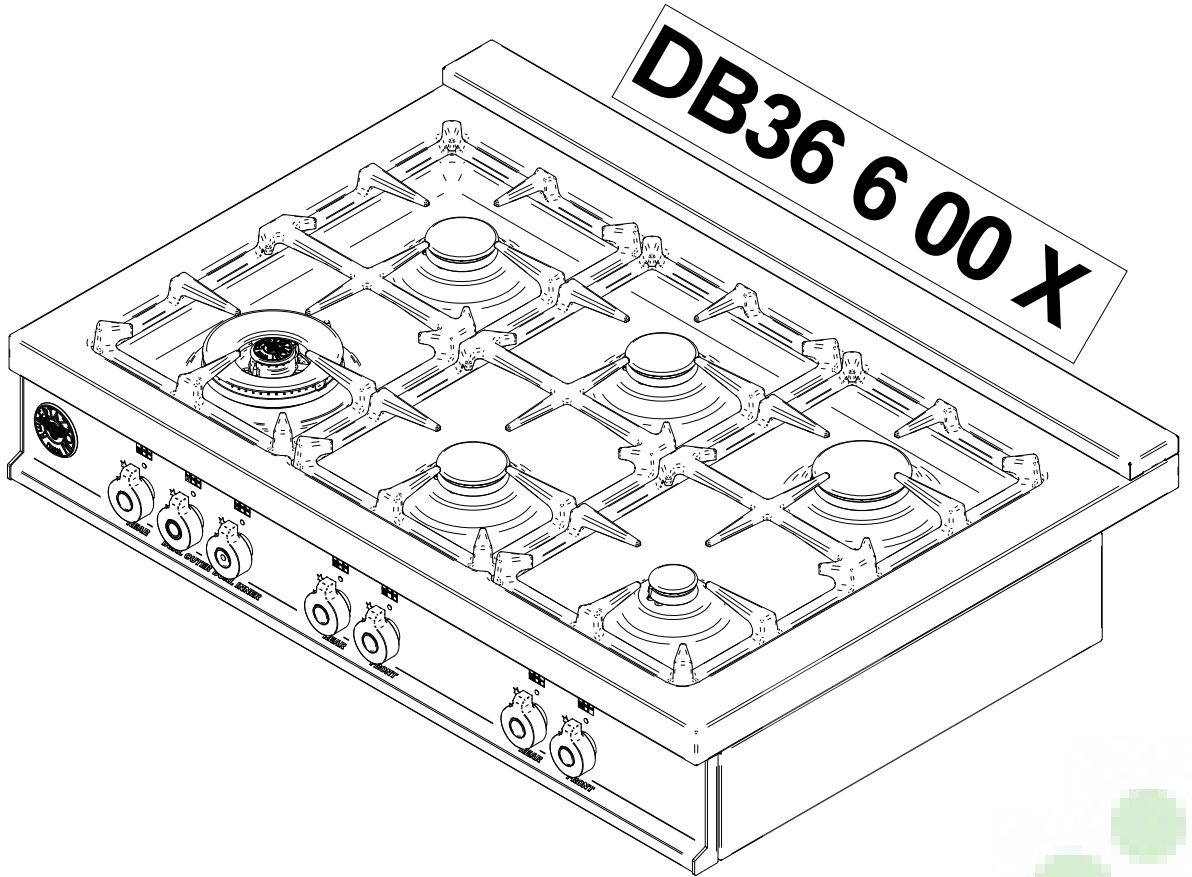

Maaco  
Your Appliance Authority™  
800-570-3355

Rif.	Dim.	
	Inches	mm
D	25 3/16	640
L3 (min)	1	25
L9 (min)	6	152
L10	36	915
S	6 1/2	165
W	35 13/16	910

Rif.	Dim.		Rif.	Dim.	
	Inches	mm		Inches	mm
G1	23 1/4	590	S14	7 1/2	191
G5	3	76	Z1	21 15/16	558
S4	4 15/16	125	Z5	3 15/16	100
S7	1 9/16	40			
S10	7 5/16	185			