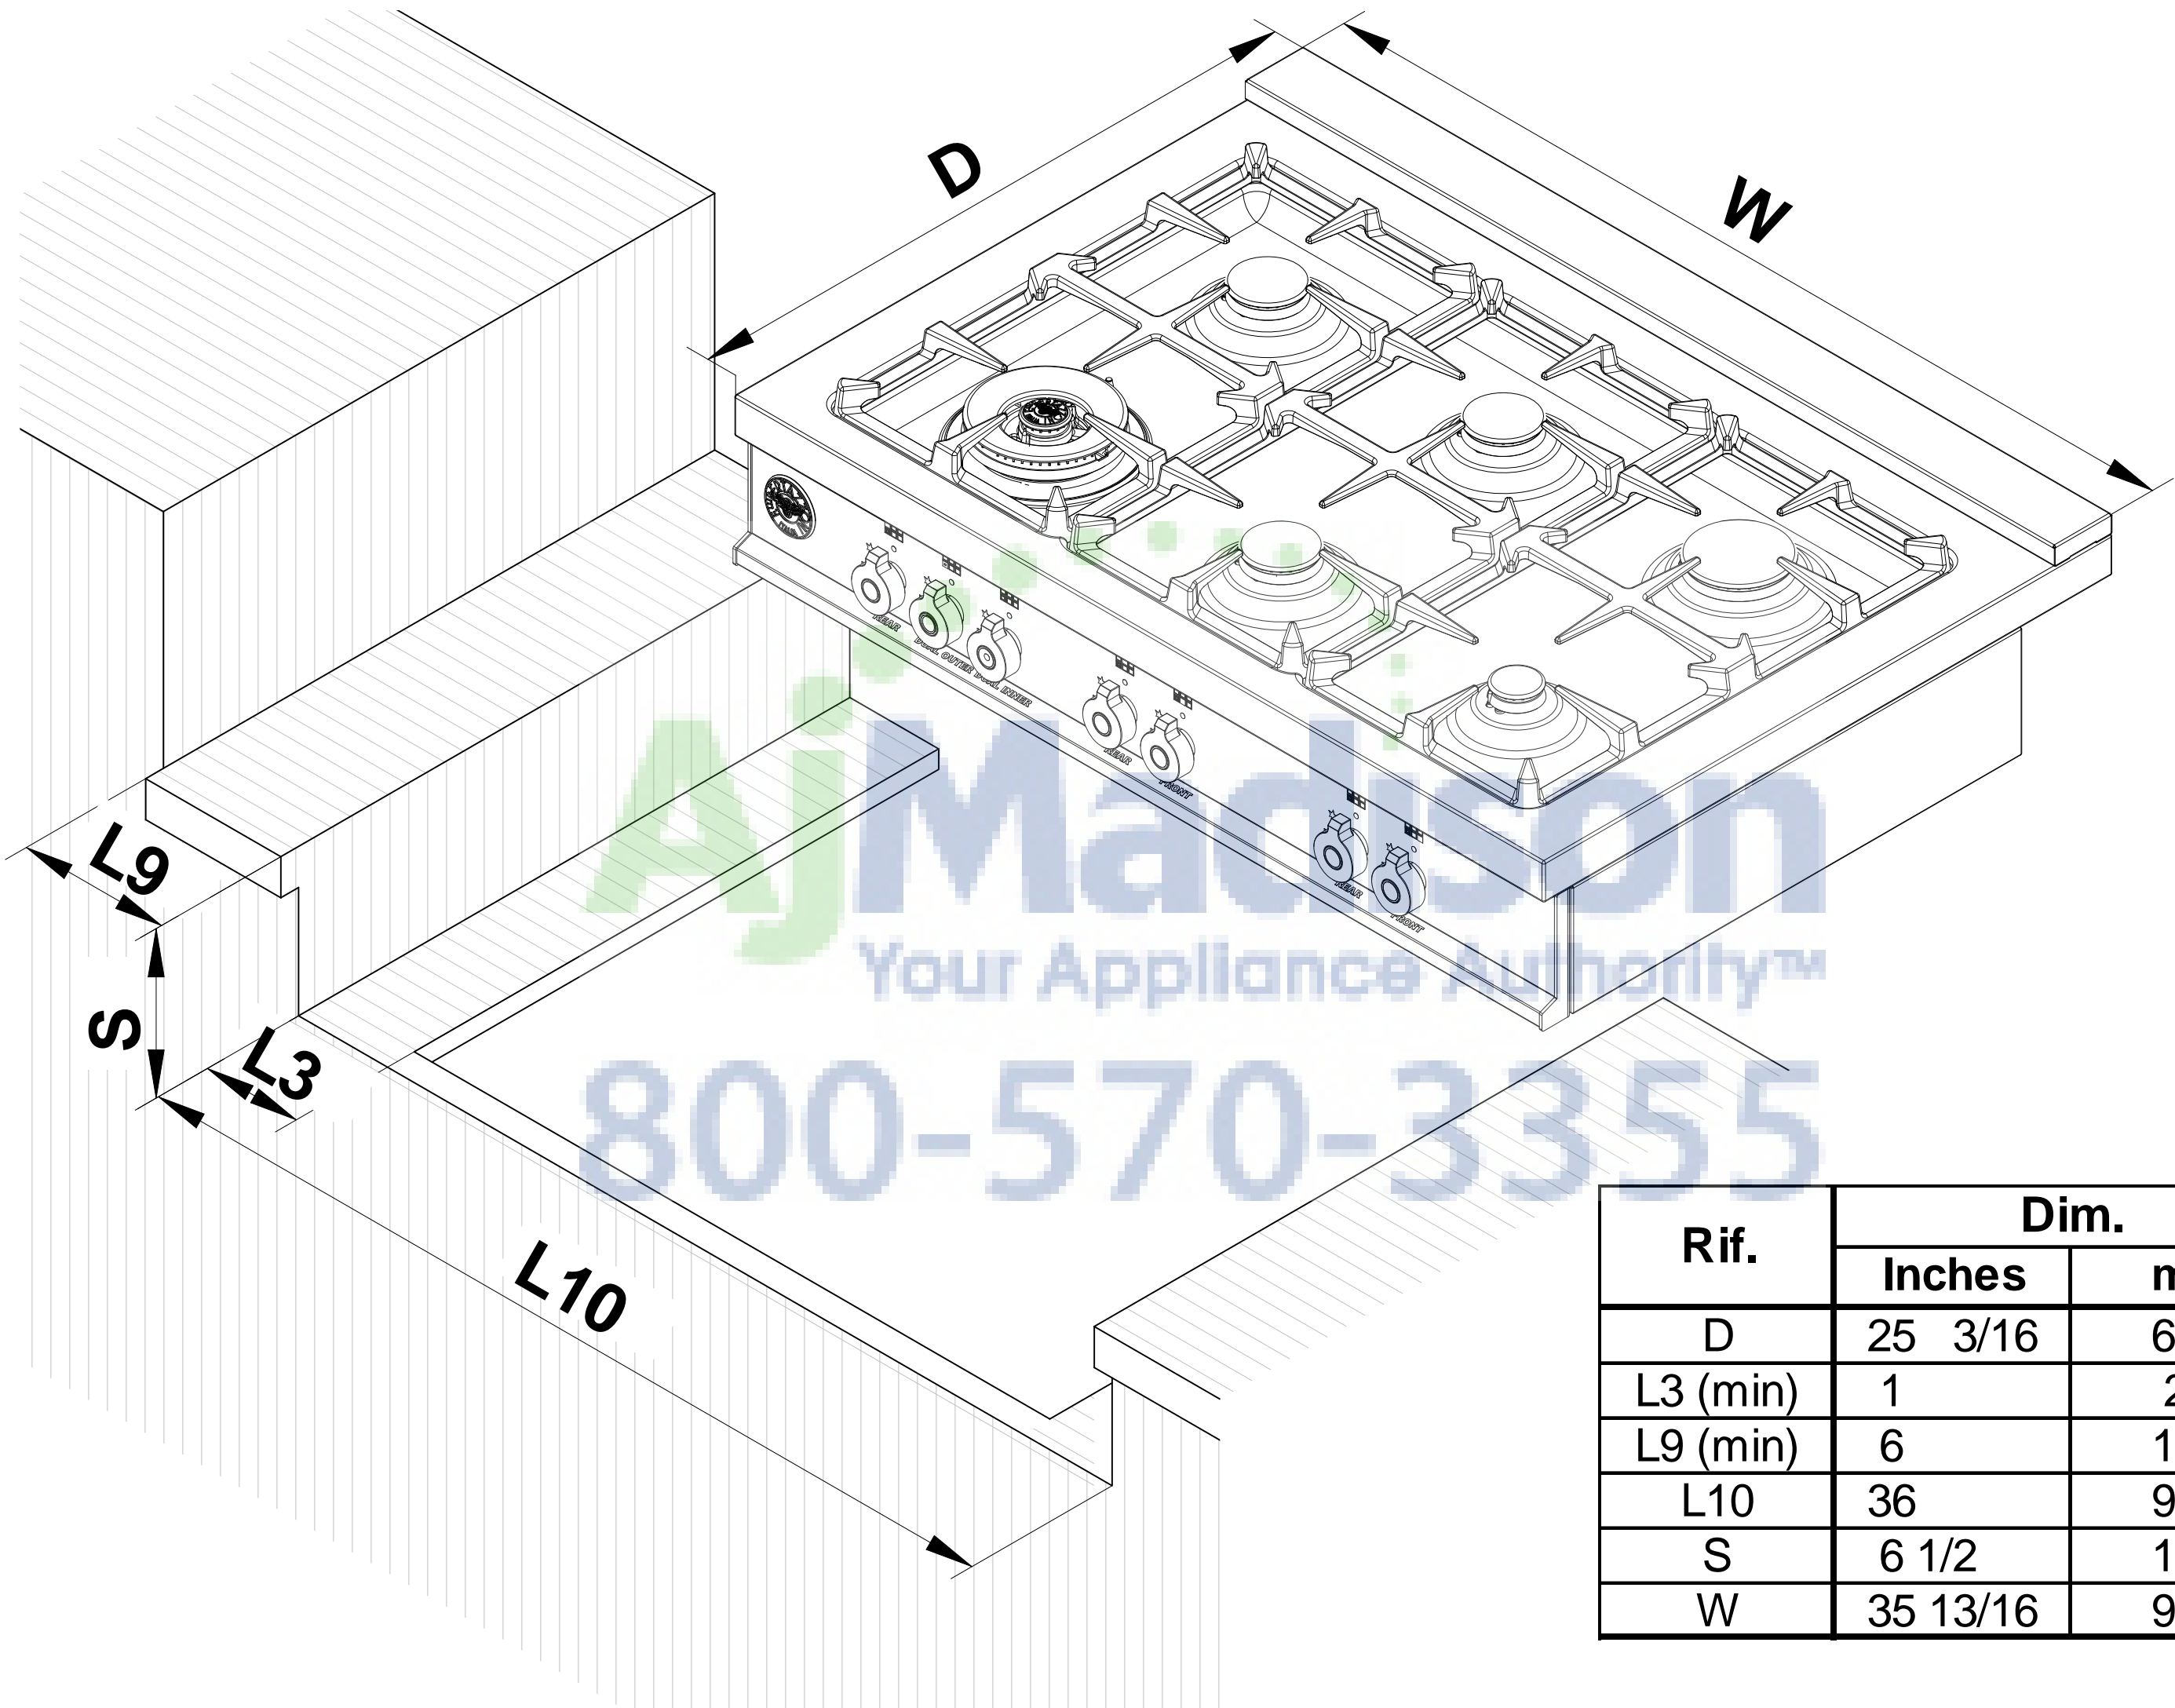

Maaco  
Your Appliance Authority™  
800-570-3355

Rif.	Dim.	
	Inches	mm
D	25 3/16	640
L3 (min)	1	25
L9 (min)	6	152
L10	36	915
S	6 1/2	165
W	35 13/16	910

Rif.	Dim.		Rif.	Dim.	
	Inches	mm		Inches	mm
G1	23 1/4	590	S14	7 1/2	191
G5	3	76	Z1	21 15/16	558
S4	4 15/16	125	Z5	3 15/16	100
S7	1 9/16	40			
S10	7 5/16	185			

**Right side view**

**Rear view**

**AjM Madison**  
Your Appliance Authority™  
800-570-3355