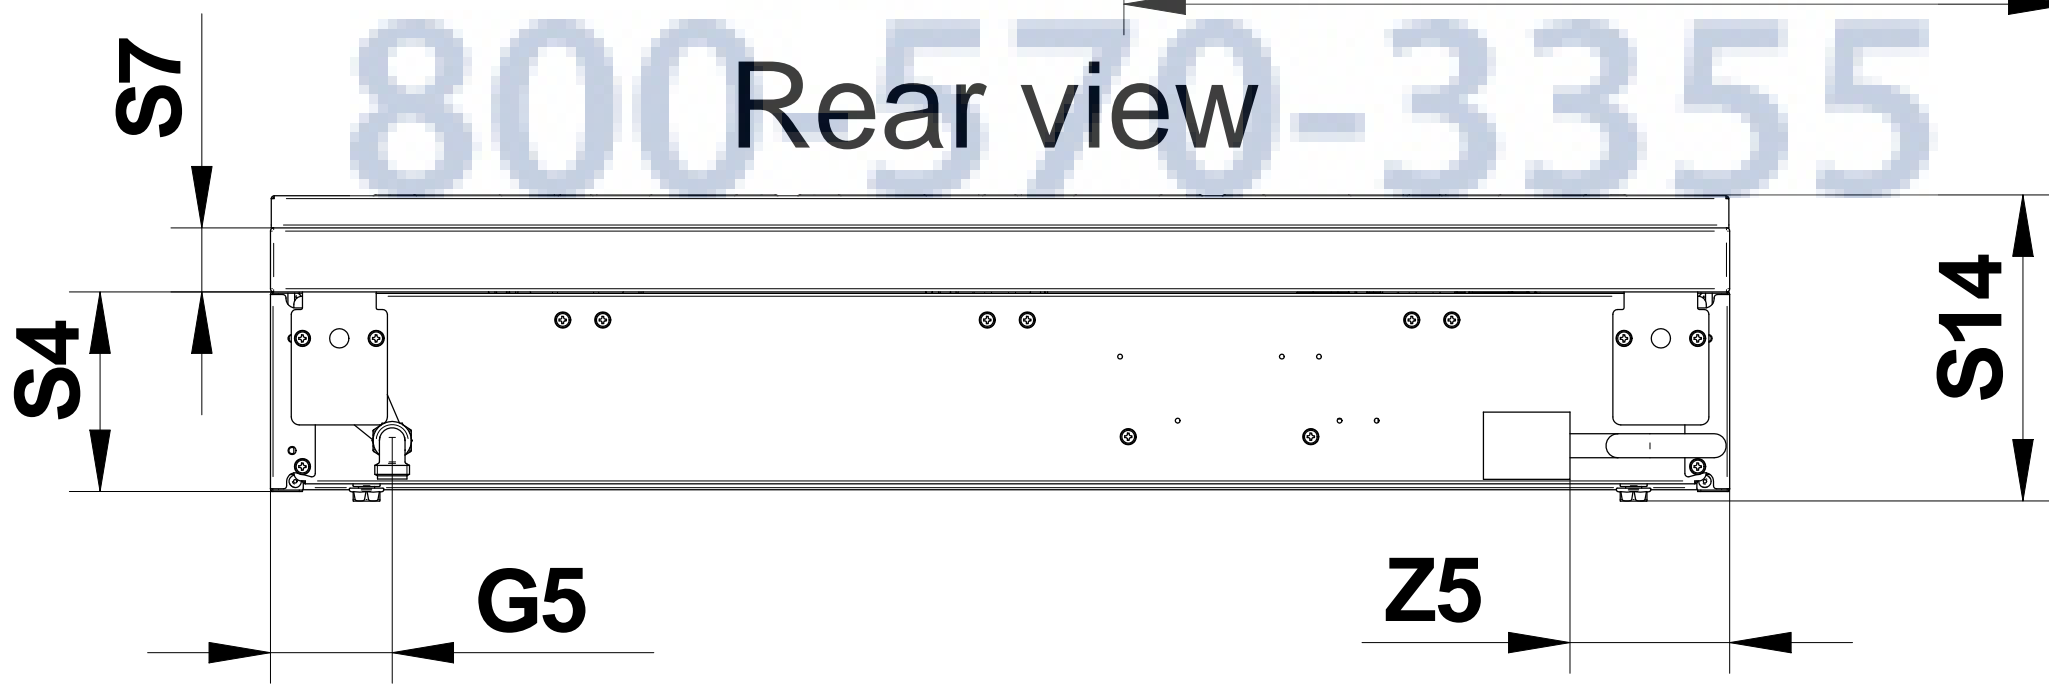

Maaco  
Your Appliance Authority™  
800-570-3355

Rif.	Dim.	
	Inches	mm
D	25 3/16	640
L3 (min)	1	25
L9 (min)	6	152
L10	36	915
S	6 1/2	165
W	35 13/16	910

Rif.	Dim.		Rif.	Dim.	
	Inches	mm		Inches	mm
G1	23 1/4	590	S14	7 1/2	191
G5	3	76	Z1	21 15/16	558
S4	4 15/16	125	Z5	3 15/16	100
S7	1 9/16	40			
S10	7 5/16	185			

**Right side view**

**Rear view**

**AjM Madison**  
Your Appliance Authority™  
800-570-3355