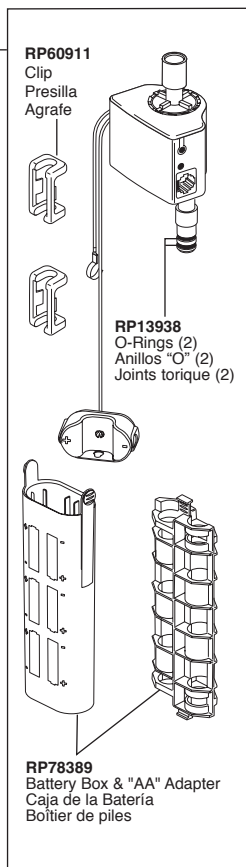

Accessory Order Only
Orden de Accesorio Solamente
Livrable séparément seulement

RP42878▲
Dispenser Assembly
Ensamble del Dispensador
Distributeur

RP42879▲
Vase Assembly - Metal*
Ensamble - Recipiente de Metal*
Vase en métal*

RP42880▲
Vase Assembly - Frosted Glass*
Ensamble - Recipiente de vidrio escarchado*
Vase en verre givré*

RP50952
Cut - To - Fit Plastic Sleeves
Casquillos cortados a la medida
Bagues d'extrémité pour tubes coupés

▲Specify Finish / Especificque el Acabado / Précisez le Fini

*The vase is interchangeable with soap dispenser head and pump.
 *El recipiente es intercambiable con la cabeza y la bomba del dispensador de jabón.
 *La tête et la pompe du distributeur de savon peuvent être remplacées par le vase.

RP62057
Hose Assembly, Clip & O-Rings
Ensamble de la manguera,
Presilla y Anillos "O"
Tuyau souple, Agrafe et Joints torique

RP60911
Clip
Presilla
Agrafe

EP73954
9v Power Supply
(Accessory Order Only)

Fuente de alimentación de 9v
(Este accesorio es disponible solo por orden)