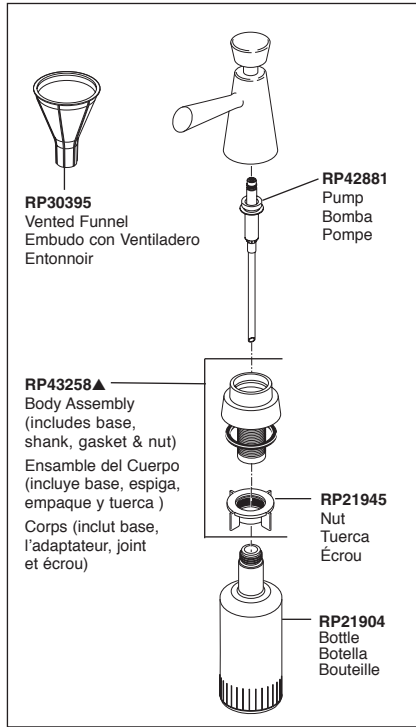

Accessory Order Only
Orden de Accesorio Solamente
Livrable séparément seulement

RP42878▲
Dispenser Assembly
Ensamble del Dispensador
Distributeur

RP42879▲
Vase Assembly - Metal*
Ensamble - Recipiente de Metal*
Vase en métal*

RP42880▲
Vase Assembly - Frosted Glass*
Ensamble - Recipiente de vidrio escarchado*
Vase en verre givré*

RP50952
Cut - To - Fit Plastic Sleeves
Casquillos cortados a la medida
Bagues d'extrémité pour tubes coupés

▲Specify Finish / Especificque el Acabado / Précisez le Fini

*The vase is interchangeable with soap dispenser head and pump.
 *El recipiente es intercambiable con la cabeza y la bomba del dispensador de jabón.
 *La tête et la pompe du distributeur de savon peuvent être remplacées par le vase.

RP62057
Hose Assembly, Clip & O-Rings
Ensamble de la manguera,
Presilla y Anillos "O"
Tuyau souple, Agrafe et Joints torique

RP60911
Clip
Presilla
Agrafe

EP73954
9v Power Supply
(Accessory Order Only)

Fuente de alimentación de 9v
(Este accesorio es disponible solo por orden)