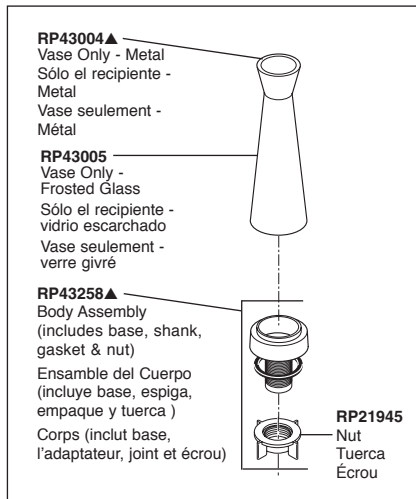

Accessory Order Only
Orden de Accesorio Solamente
Livrable séparément seulement

RP42878▲
Dispenser Assembly
Ensamble del Dispensador
Distributeur

RP42879▲
Vase Assembly - Metal*
Ensamble - Recipiente de Metal*
Vase en métal*

RP42880▲
Vase Assembly - Frosted Glass*
Ensamble - Recipiente de vidrio escarchado*
Vase en verre givré*

RP50952
Cut - To - Fit Plastic Sleeves
Casquillos cortados a la medida
Bagues d'extrémité pour tubes coupés

▲Specify Finish / Especificque el Acabado / Précisez le Fini

*The vase is interchangeable with soap dispenser head and pump.
 *El recipiente es intercambiable con la cabeza y la bomba del dispensador de jabón.
 *La tête et la pompe du distributeur de savon peuvent être remplacées par le vase.