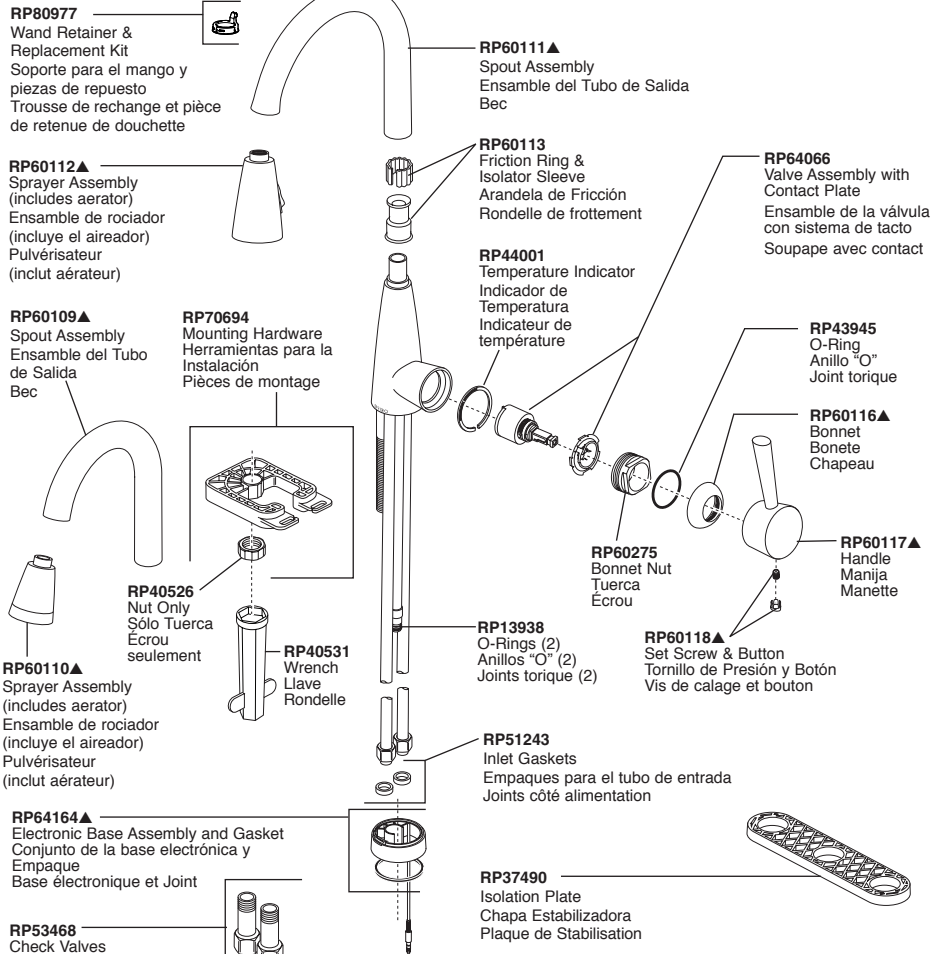

Accessory Order Only
Orden de Accesorio Solamente
Livrable séparément seulement

RP42878▲
Dispenser Assembly
Ensamble del Dispensador
Distributeur

RP42879▲
Vase Assembly - Metal*
Ensamble - Recipiente de Metal*
Vase en métal*

RP42880▲
Vase Assembly - Frosted Glass*
Ensamble - Recipiente de vidrio escarchado*
Vase en verre givré*

RP50952
Cut - To - Fit Plastic Sleeves
Casquillos cortados a la medida
Bagues d'extrémité pour tubes coupés

▲Specify Finish / Especificque el Acabado / Précisez le Fini

*The vase is interchangeable with soap dispenser head and pump.
 *El recipiente es intercambiable con la cabeza y la bomba del dispensador de jabón.
 *La tête et la pompe du distributeur de savon peuvent être remplacées par le vase.

RP62057
Hose Assembly, Clip & O-Rings
Ensamble de la manguera,
Presilla y Anillos "O"
Tuyau souple, Agrafe et Joints torique

RP60911
Clip
Presilla
Agrafe

EP73954
9v Power Supply
(Accessory Order Only)

Fuente de alimentación de 9v
(Este accesorio es disponible solo por orden)