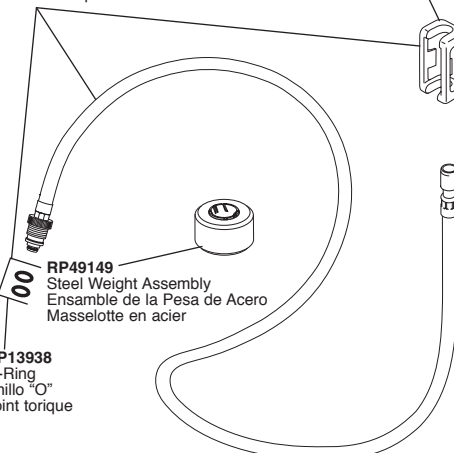

RP42880▲
Vase Assembly - Frosted Glass*
Ensamble - Recipiente de vidrio escarchado*
Vase en verre givré*

RP50952
Cut - To - Fit Plastic Sleeves
Casquillos cortados a la medida
Bagues d'extrémité pour tubes coupés

▲Specify Finish / Especificque el Acabado / Précisez le Fini

*The vase is interchangeable with soap dispenser head and pump.
 *El recipiente es intercambiable con la cabeza y la bomba del dispensador de jabón.
 *La tête et la pompe du distributeur de savon peuvent être remplacées par le vase.

EP74852▲
Solenoid Assembly
Ensamble de Solenoide
Électrovanne

For PC, SS & BLST finishes, order **EP74852**.
 For BL finishes, order **EP74852XX**.
 Para acabados en PC, SS y BLST ordene **EP74852**.
 Para acabados en BL ordene **EP74852XX**.
 Pour les finis PC, SS et BLST ordonnez **EP74852**.
 Pour les finis BL ordonnez **EP74852XX**.

RP62057
Hose Assembly, Clip & O-Rings
Ensamble de la manguera,
Presilla y Anillos "O"
Tuyau souple, Agrafe et Joints torique

RP60911
Clip
Presilla
Agrafe

EP73954
9v Power Supply
(Accessory Order Only)

Fuente de alimentación de 9v
(Este accesorio es disponible solo por orden)