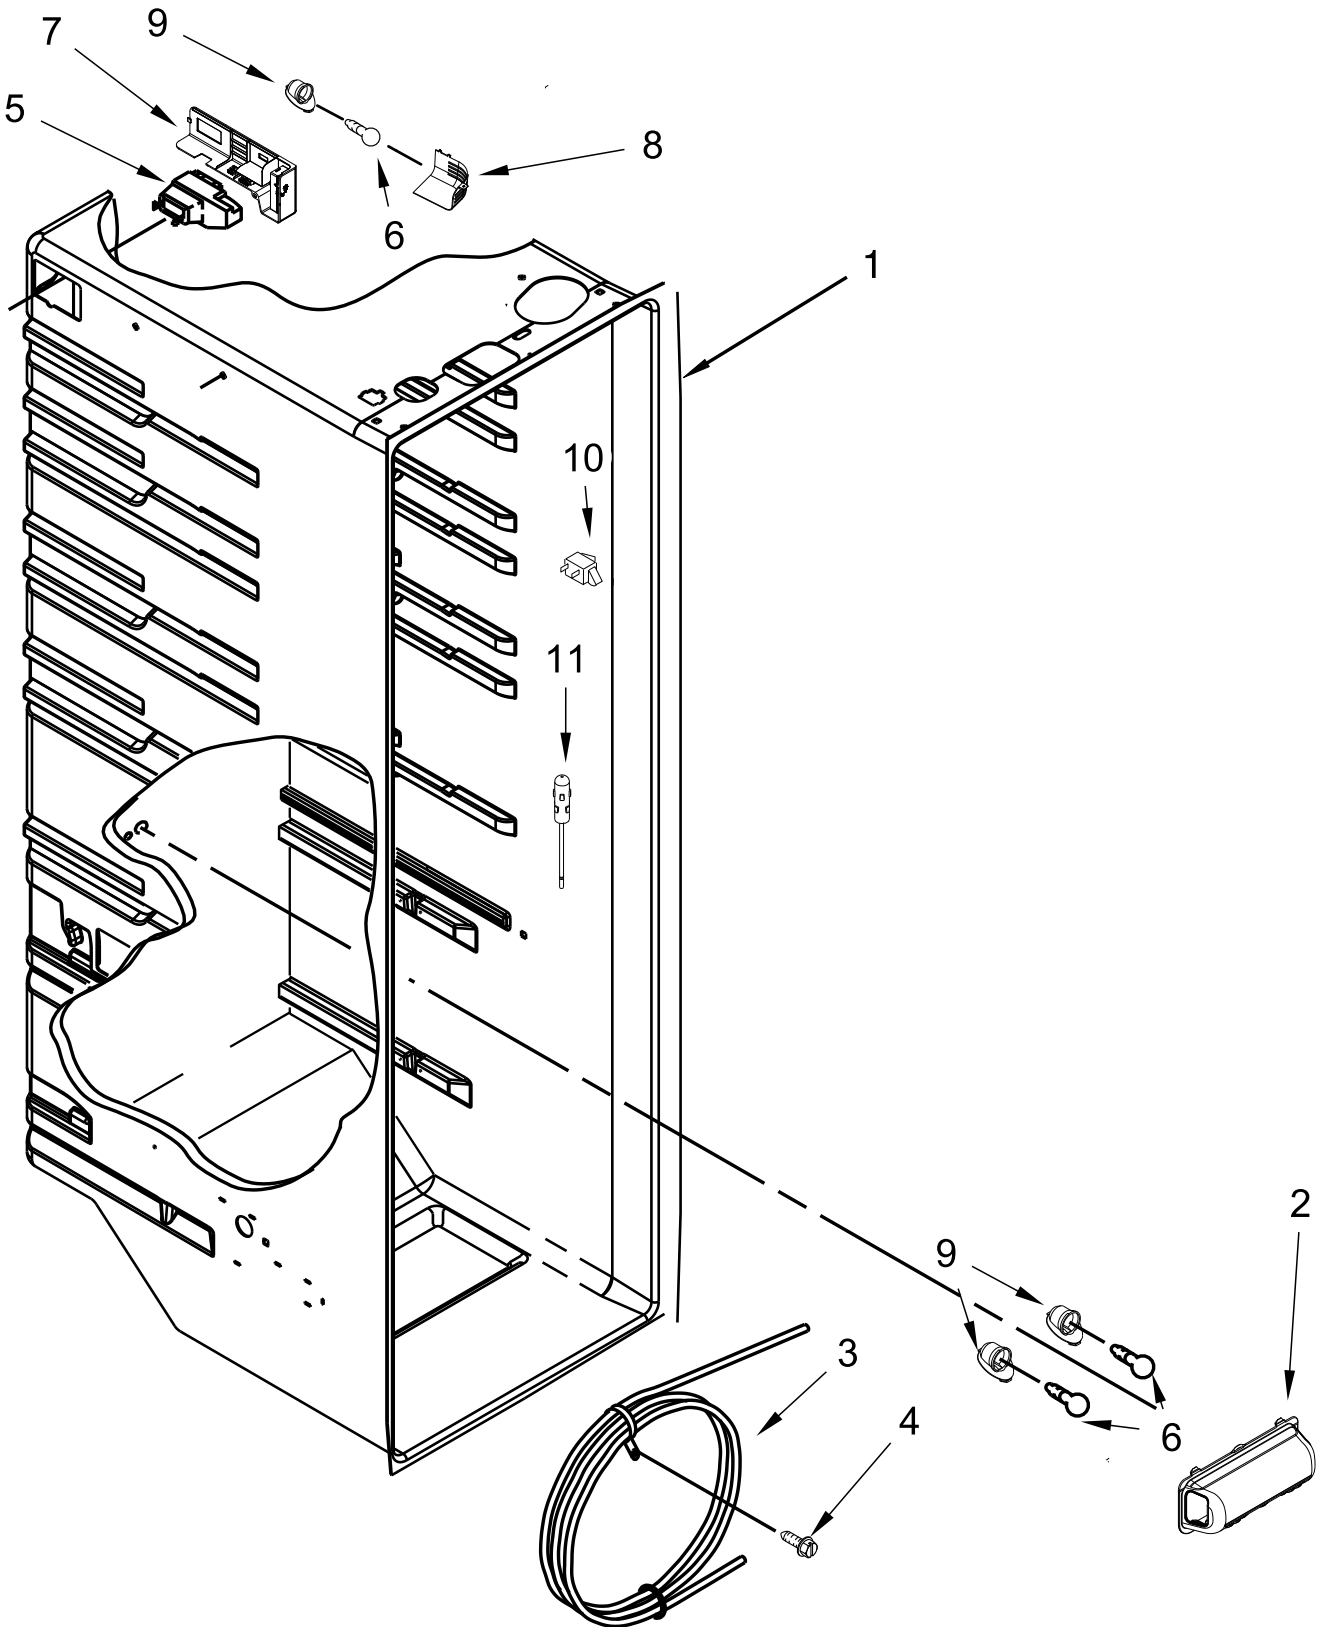

REFRIGERATOR LINER PARTS

REFRIGERATOR LINER PARTS

<u>Illus.</u> <u>No.</u>	<u>Part No.</u>	<u>Description</u>	<u>Illus.</u> <u>No.</u>	<u>Part No.</u>	<u>Description</u>	<u>Illus.</u> <u>No.</u>	<u>Part No.</u>	<u>Description</u>
1		Liner (Not A Serviceable Part)	5	W10903996	Diffuser, Air	10	1118894	Switch, Rocker Arm
			6	2311792	Bulb, Light	11	W10384183	Thermistor
2	W10166130	Lens, Light	7	W11026017	Control, Electronic			
3	W11107443	Tubing, Water Reservoir	8	W10900030	Cover, Light			
4	488280	Screw	9	W10352518	Socket, Light			