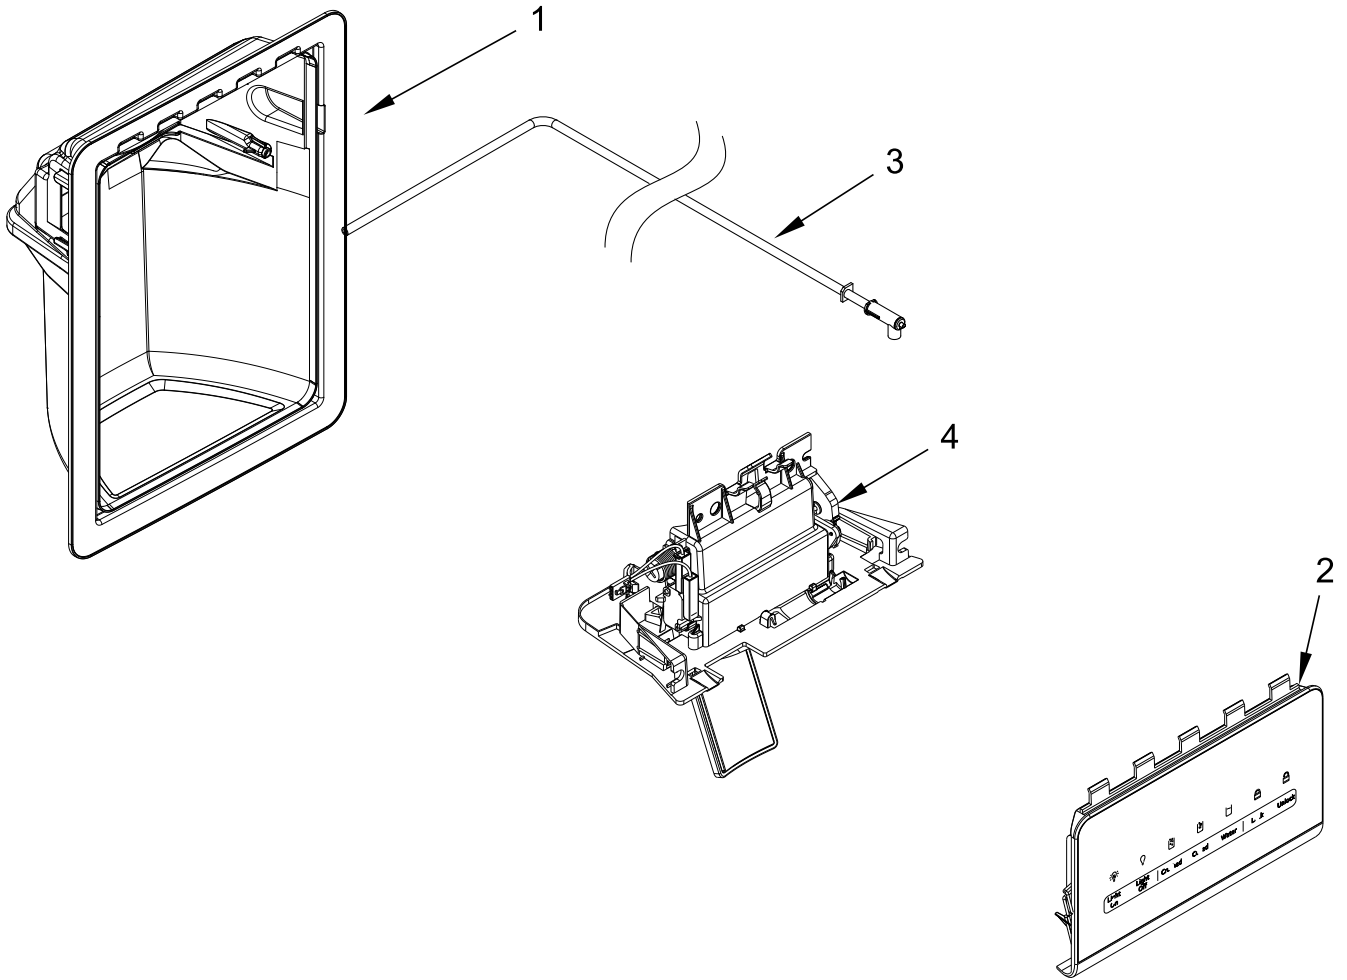

DISPENSER PARTS