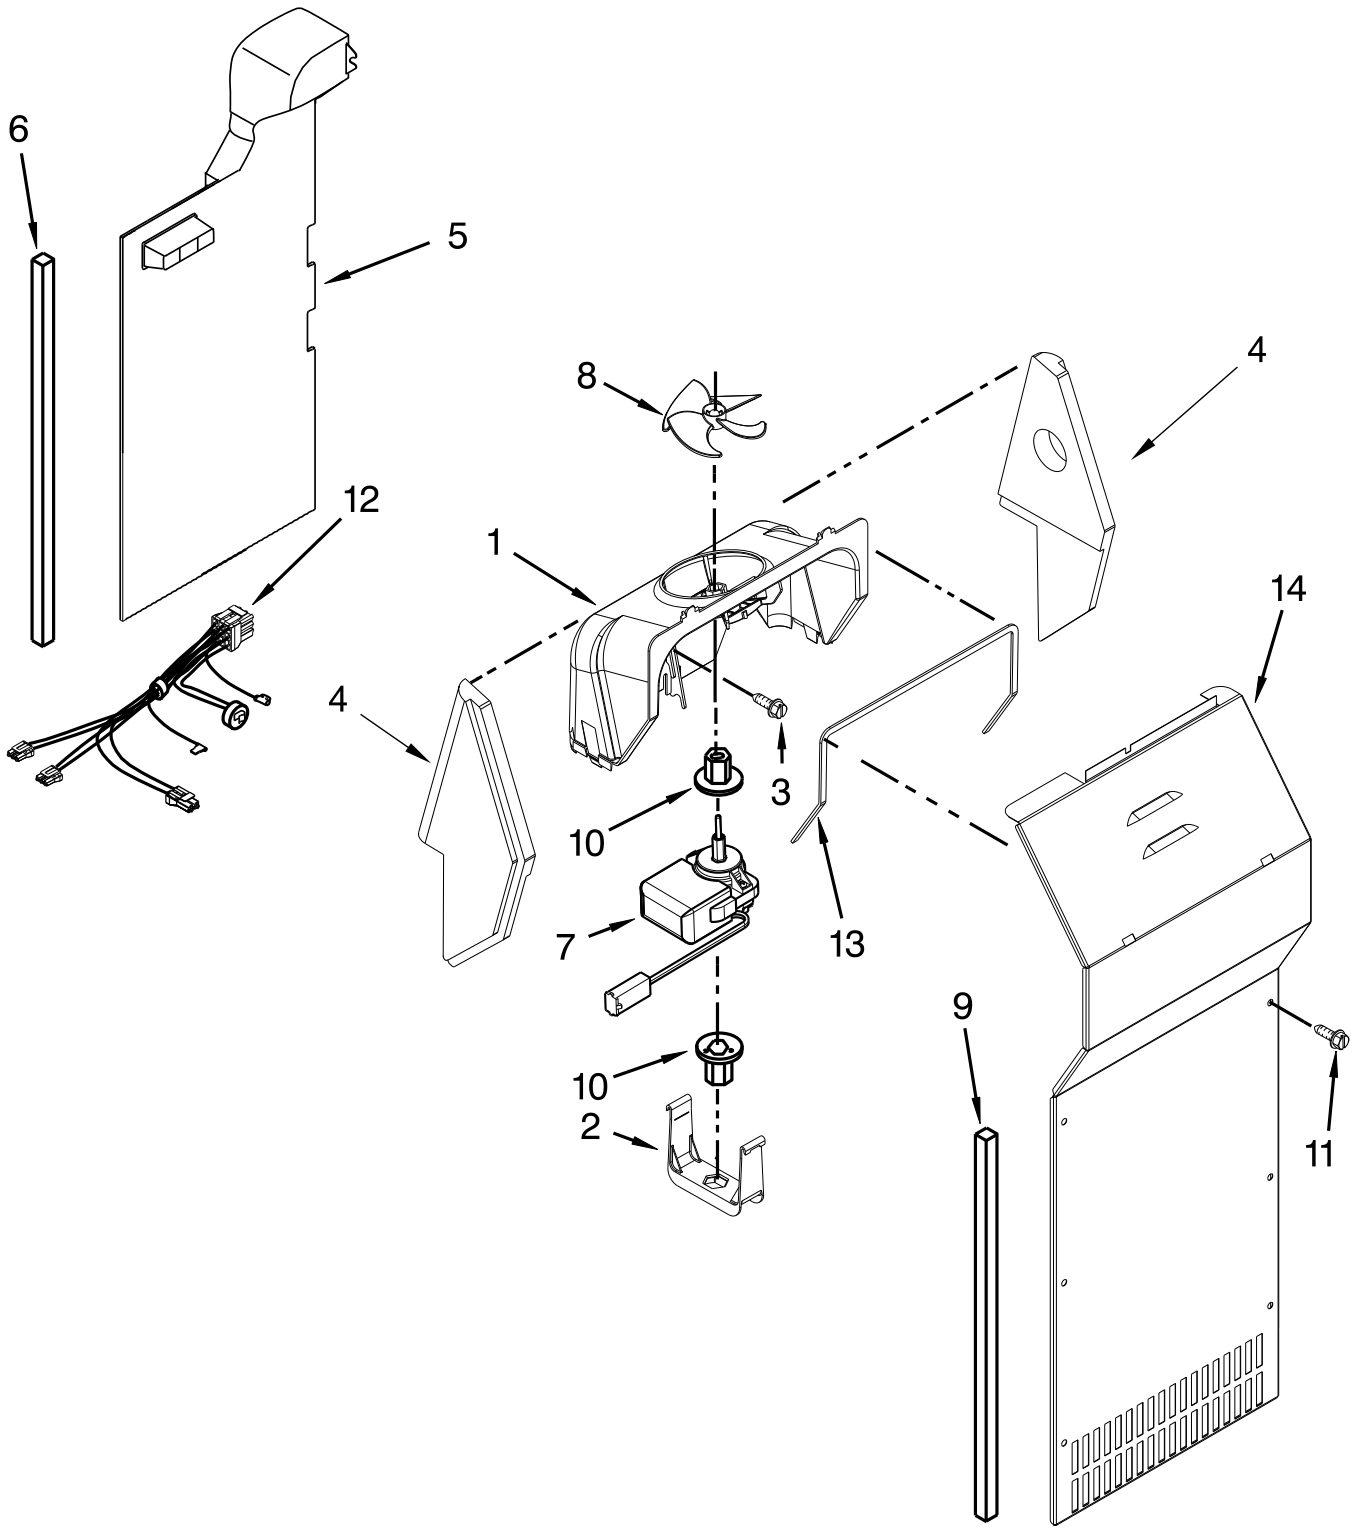

AIR FLOW PARTS

AIR FLOW PARTS

<u>Illus.</u> <u>No.</u>	<u>Part No.</u>	<u>Description</u>	<u>Illus.</u> <u>No.</u>	<u>Part No.</u>	<u>Description</u>	<u>Illus.</u> <u>No.</u>	<u>Part No.</u>	<u>Description</u>
1	2182120	Scroll, Fan	6	W10252477	Gasket, Air Duct	12	W10911770	Harness, Evaporator Fan (Includes Thermal Fuse)
2	W10188846	Retainer, Fan Motor	7	2315549	Motor, Fan	13	2155789	Gasket
3	489478	Screw	8	2169142	Blade, Fan	14	W10463013	Cover, Evaporator
4		Support, Fan Scroll	9	2304241	Gasket			
	2203596	Left Hand	10	2176759	Grommet, Motor			
	2203595	Right Hand	11	W10142292	Screw			
5	W11110658	Duct, Freezer Air