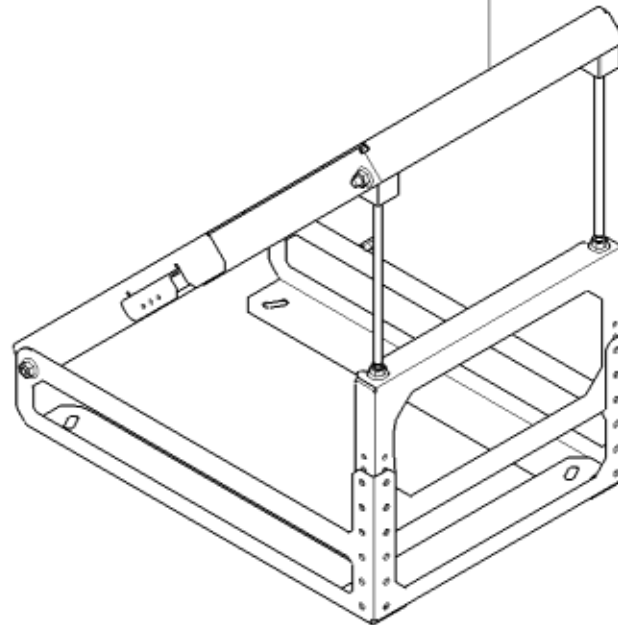

0199

0104

0102

0103

0101

Position ID	Spare part number.	Replacement	Description
0102	00648586		set screw/island esse
0103	00648587		Mounting set