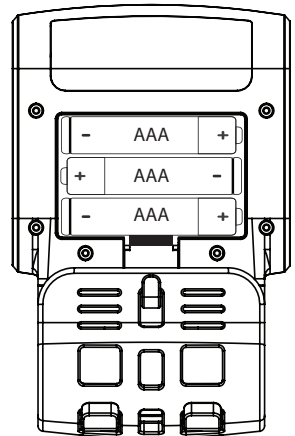

# Broil King®

Great Barbecues Every Time

60934

Battery Access  
Accès à la pile  
Acceso a la batería  
Batteriezugriff

MADE IN CHINA FOR: | FABRIQUÉ EN CHINE POUR:  
HECHO EN CHINA PARA: | HERGESTELLT IN CHINA FÜR: