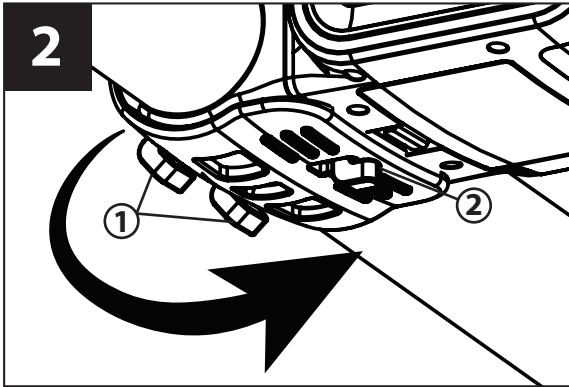

# Broil King®

Great Barbecues Every Time

60934

Battery Access  
Accès à la pile  
Acceso a la batería  
Batteriezugriff

MADE IN CHINA FOR: | FABRIQUÉ EN CHINE POUR:  
HECHO EN CHINA PARA: | HERGESTELLT IN CHINA FÜR: