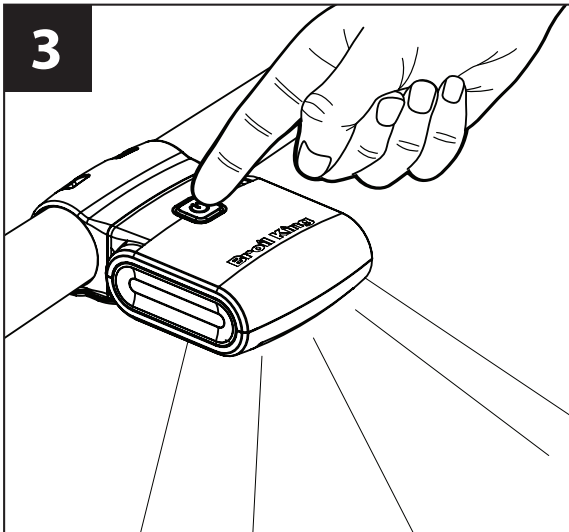

# Broil King®

Great Barbecues Every Time

60934

Battery Access  
Accès à la pile  
Acceso a la batería  
Batteriezugriff

MADE IN CHINA FOR: | FABRIQUÉ EN CHINE POUR:  
HECHO EN CHINA PARA: | HERGESTELLT IN CHINA FÜR: