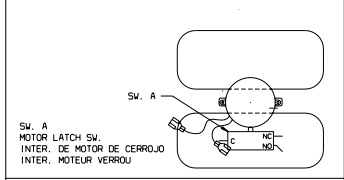

CAUTION: DISCONNECT POWER BEFORE SERVICING UNIT.
ATENCION: CORTAR EL CORRIENTE ANTES DE REALIZAR EL MANTENIMIENTO DEL ELECTRODOMESTICO.
ATTENTION: COUPEZ L'ALIMENTATION AVANT D'EFFECTUER LA REPARATION.

318046119 REV. A